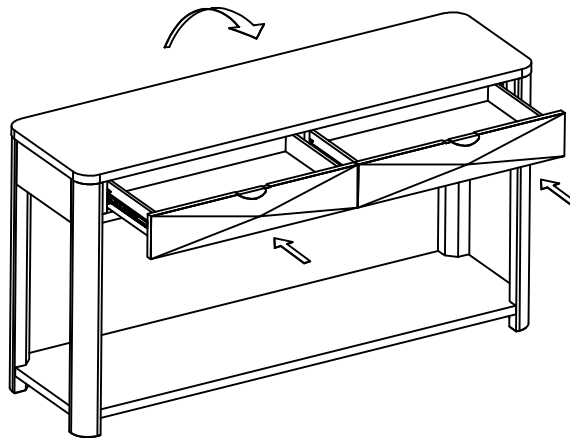

ITEM: **736059**
ASSEMBLY INSTRUCTIONS
STEP 1

STEP 2

ITEM: **736059**
ASSEMBLY INSTRUCTIONS

STEP 3

STEP 4

ITEM: **736059**
ASSEMBLY INSTRUCTIONS

STEP 6

STEP 7
COMPLETE

ITEM: 736059

Inner Size of Drawer: 22.00"W x 11.25"D x 2.25"H x 0.50"T

Note: Dimension tolerance $\pm 5\%$