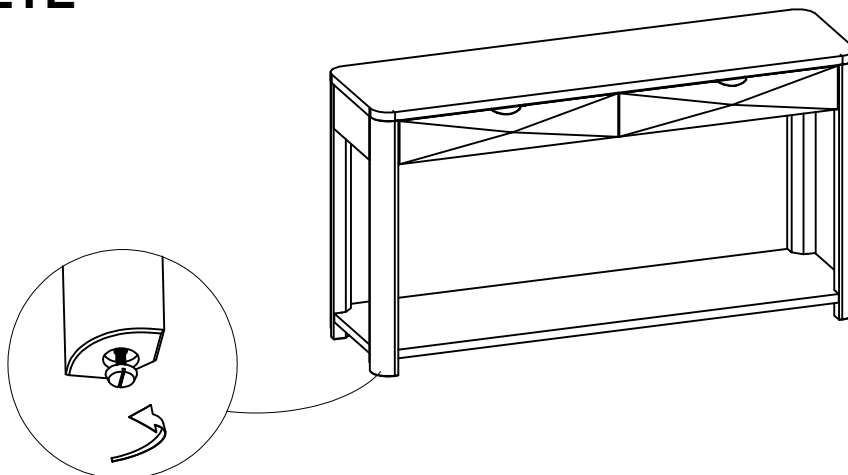

ITEM: **736059**
ASSEMBLY INSTRUCTIONS
STEP 1

STEP 2

ITEM: **736059**
ASSEMBLY INSTRUCTIONS

STEP 3

STEP 4

ITEM: **736059**
ASSEMBLY INSTRUCTIONS

STEP 6

STEP 7
COMPLETE

ITEM: 736059

Inner Size of Drawer: 22.00"W x 11.25"D x 2.25"H x 0.50"T

Note: Dimension tolerance $\pm 5\%$