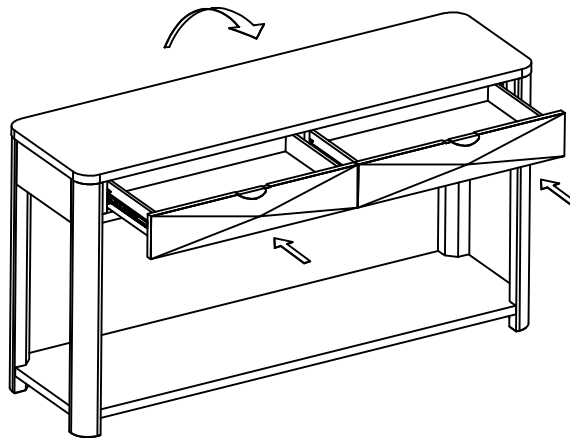

ITEM: **736069**
ASSEMBLY INSTRUCTIONS
STEP 1

STEP 2

ITEM: **736069**
ASSEMBLY INSTRUCTIONS
STEP 3

STEP 4

ITEM: **736069**
ASSEMBLY INSTRUCTIONS
STEP 5

STEP 6

STEP 7
COMPLETE

ITEM: 736069

Inner Size of Drawer: 22.00"W x 11.25"D x 2.25"H x 0.50"T

Note: Dimension tolerance $\pm 5\%$