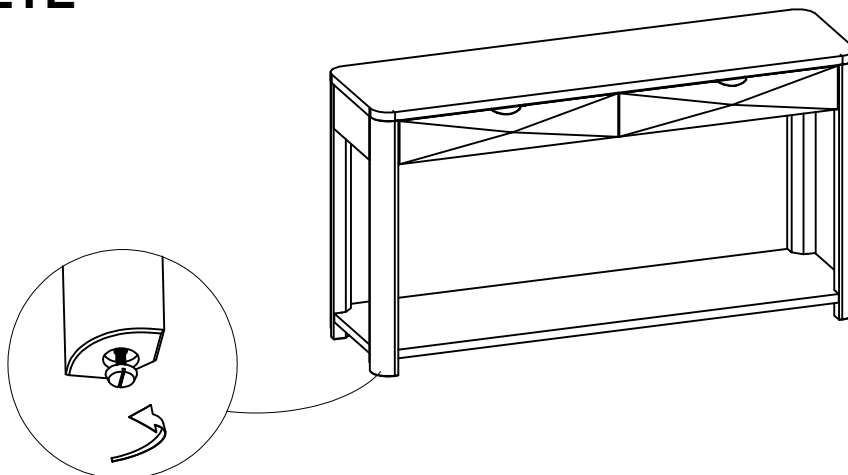

ITEM: **736069**
ASSEMBLY INSTRUCTIONS
STEP 1

STEP 2

ITEM: **736069**
ASSEMBLY INSTRUCTIONS
STEP 3

STEP 4

ITEM: **736069**
ASSEMBLY INSTRUCTIONS
STEP 5

STEP 6

STEP 7
COMPLETE

ITEM: 736069

Inner Size of Drawer: 22.00"W x 11.25"D x 2.25"H x 0.50"T

Note: Dimension tolerance $\pm 5\%$