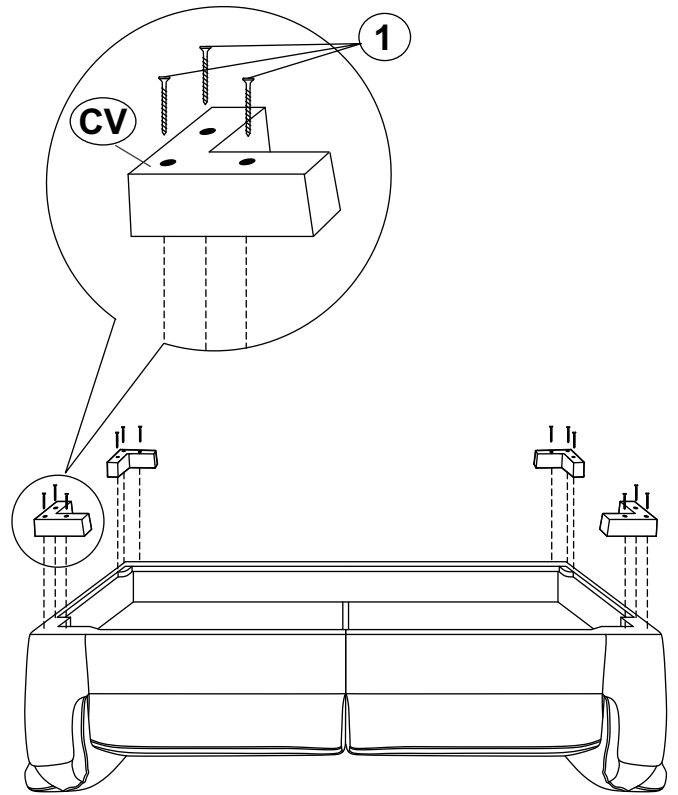

## PARTS IDENTIFICATION

AV BASE

1PC

BV BACK

1PC

CV LEG

4PCS

## HARDWARE IDENTIFICATION

1 FLAT HEAD SCREW  
(Φ4 x 50mm - RBW)

12PCS

ITEM: **506591**

**ASSEMBLY INSTRUCTIONS**

**STEP 1**

**\*\*BOTTOM VIEW**

**STEP 2**