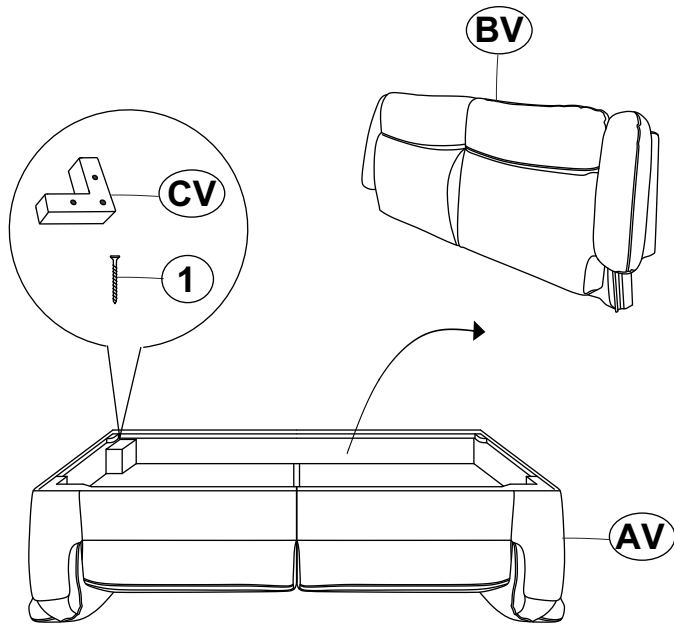

## PARTS IDENTIFICATION

AV BASE

1PC

BV BACK

1PC

CV LEG

4PCS

## HARDWARE IDENTIFICATION

1 FLAT HEAD SCREW  
(Φ4 x 50mm - RBW)

12PCS

ITEM: **506591**

**ASSEMBLY INSTRUCTIONS**

**STEP 1**

**\*\*BOTTOM VIEW**

**STEP 2**