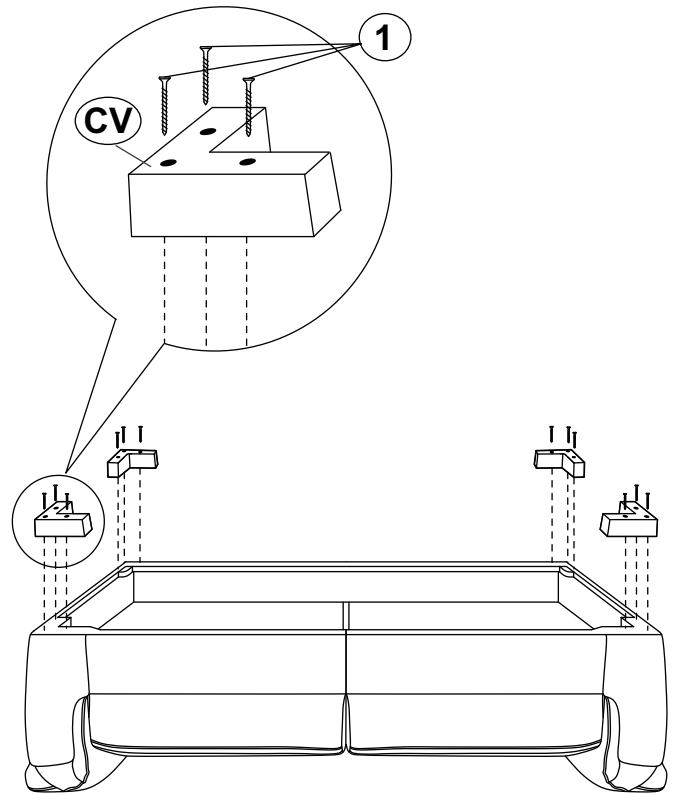

## PARTS IDENTIFICATION

AV BASE

1PC

BV BACK

1PC

CV LEG

4PCS

## HARDWARE IDENTIFICATION

1 **FLAT HEAD SCREW**  
(Φ4 x 50mm - RBW)

12PCS

ITEM: **506592**

**ASSEMBLY INSTRUCTIONS**

**STEP 1**

**\*\*BOTTOM VIEW**

**STEP 2**