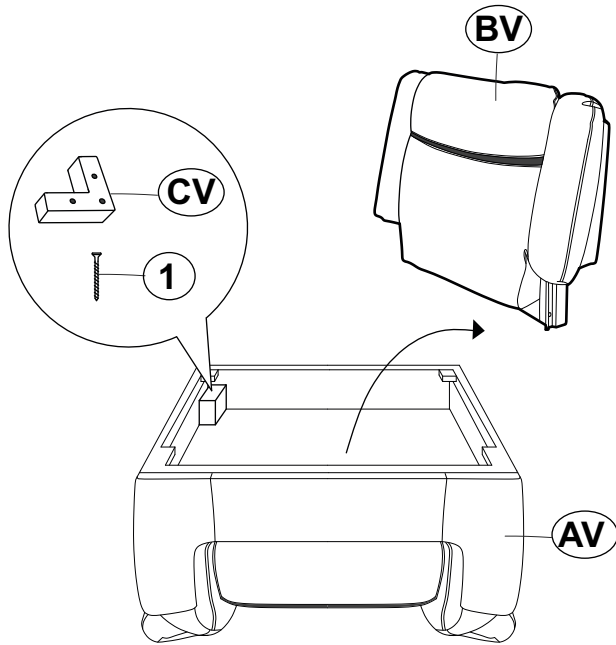

## PARTS IDENTIFICATION

AV BASE

1PC

BV BACK

1PC

CV LEG

4PCS

## HARDWARE IDENTIFICATION

1 **FLAT HEAD SCREW**  
(Φ4 x 50mm - RBW)

12PCS

ITEM: **506593**

**ASSEMBLY INSTRUCTIONS**

**STEP 1**

**\*\*BOTTOM VIEW**

**STEP 2**

**STEP 3**

**STEP 4  
COMPLETE**

ITEM: **506593**

**Note: Dimension tolerance  $\pm 5\%$**