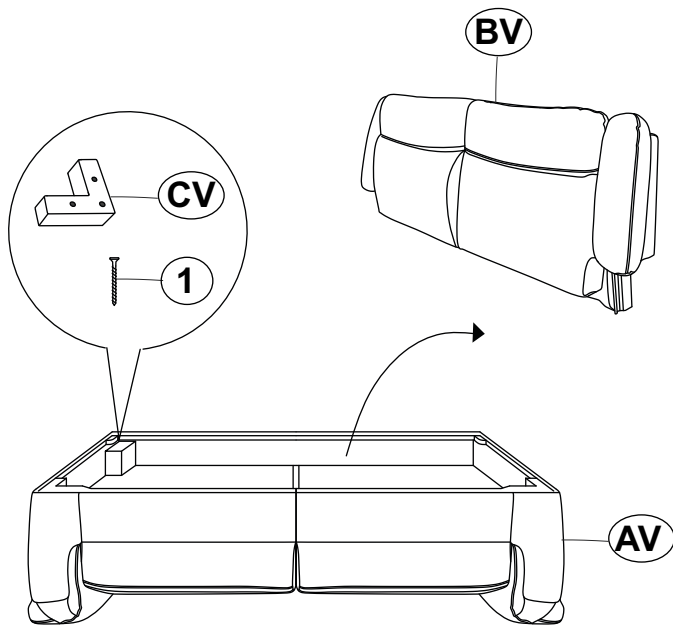

## PARTS IDENTIFICATION

AV BASE

1PC

BV BACK

1PC

CV LEG

4PCS

## HARDWARE IDENTIFICATION

1 **FLAT HEAD SCREW**  
(Φ4 x 50mm - RBW)

12PCS

ITEM: **506592**

**ASSEMBLY INSTRUCTIONS**

**STEP 1**

**\*\*BOTTOM VIEW**

**STEP 2**