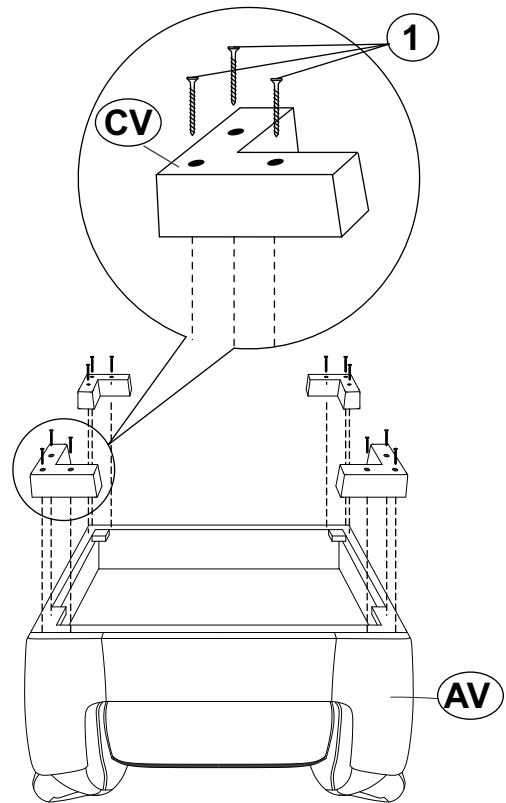

## PARTS IDENTIFICATION

AV BASE

1PC

BV BACK

1PC

CV LEG

4PCS

## HARDWARE IDENTIFICATION

1 **FLAT HEAD SCREW**  
(Φ4 x 50mm - RBW)

12PCS

ITEM: **506593**

**ASSEMBLY INSTRUCTIONS**

**STEP 1**

**\*\*BOTTOM VIEW**

**STEP 2**

**STEP 3**

**STEP 4  
COMPLETE**

ITEM: **506593**

**Note: Dimension tolerance  $\pm 5\%$**