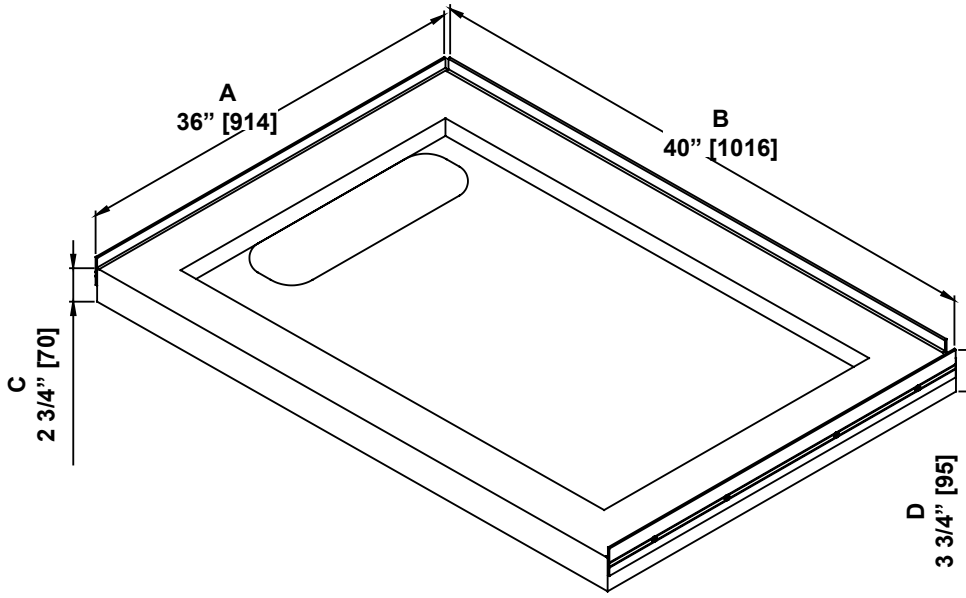

**SHOWER BASE DIMENSIONS  
DIMENSIONS DE LA BASE DE DOUCHE  
DIMENSIONES DEL PLATO DE DUCHA**

	Measurements Mesures Medidas
A	Side flange width Largeur de la bride de côté Ancho de la brida lateral
B	Back flange width Largeur de la bride arrière Ancho de la brida trasera
C	Threshold height (Without flange) Hauteur du seuil (Sans la bride) Altura umbral (Sin brida)
D	Shower base height (With flange) Hauteur de la base de douche (Avec brida) Altura de la base de la ducha (Con brida)
E	Threshold width Largeur du seuil Ancho de umbral
F	Drain distance from the backside Distance du drain de l'arrière Distancia del desagüe desde la parte trasera
G	Drain distance from the side Distance du drain du côté Distancia al desagüe desde un lado
H	Drain opening diameter Diamètre du drain Diámetro del drenaje

**Measures: inch [millimeter]  
Mesures: pouce [millimètre]  
Medidas: pulgadas [milímetros]**