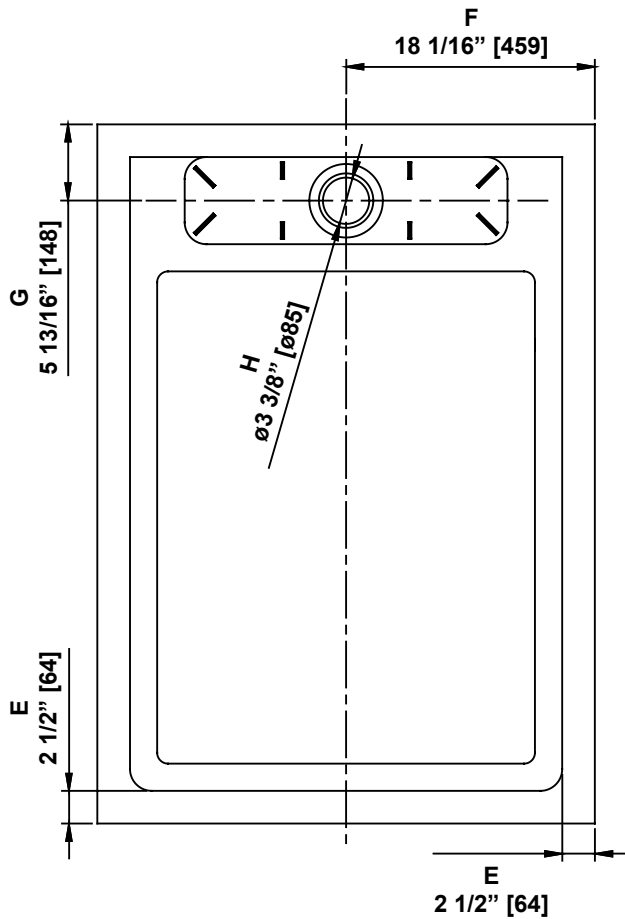

**SHOWER BASE DIMENSIONS  
DIMENSIONS DE LA BASE DE DOUCHE  
DIMENSIONES DEL PLATO DE DUCHA**

	Measurements Mesures Medidas
A	Side flange width Largeur de la bride de côté Ancho de la brida lateral
B	Back flange width Largeur de la bride arrière Ancho de la brida trasera
C	Threshold height (Without flange) Hauteur du seuil (Sans la bride) Altura umbral (Sin brida)
D	Shower base height (With flange) Hauteur de la base de douche (Avec brida) Altura de la base de la ducha (Con brida)
E	Threshold width Largeur du seuil Ancho de umbral
F	Drain distance from the backside Distance du drain de l'arrière Distancia del desagüe desde la parte trasera
G	Drain distance from the side Distance du drain du côté Distancia al desagüe desde un lado
H	Drain opening diameter Diamètre du drain Diámetro del drenaje

**Measures: inch [millimeter]  
Mesures: pouce [millimètre]  
Medidas: pulgadas [milímetros]**