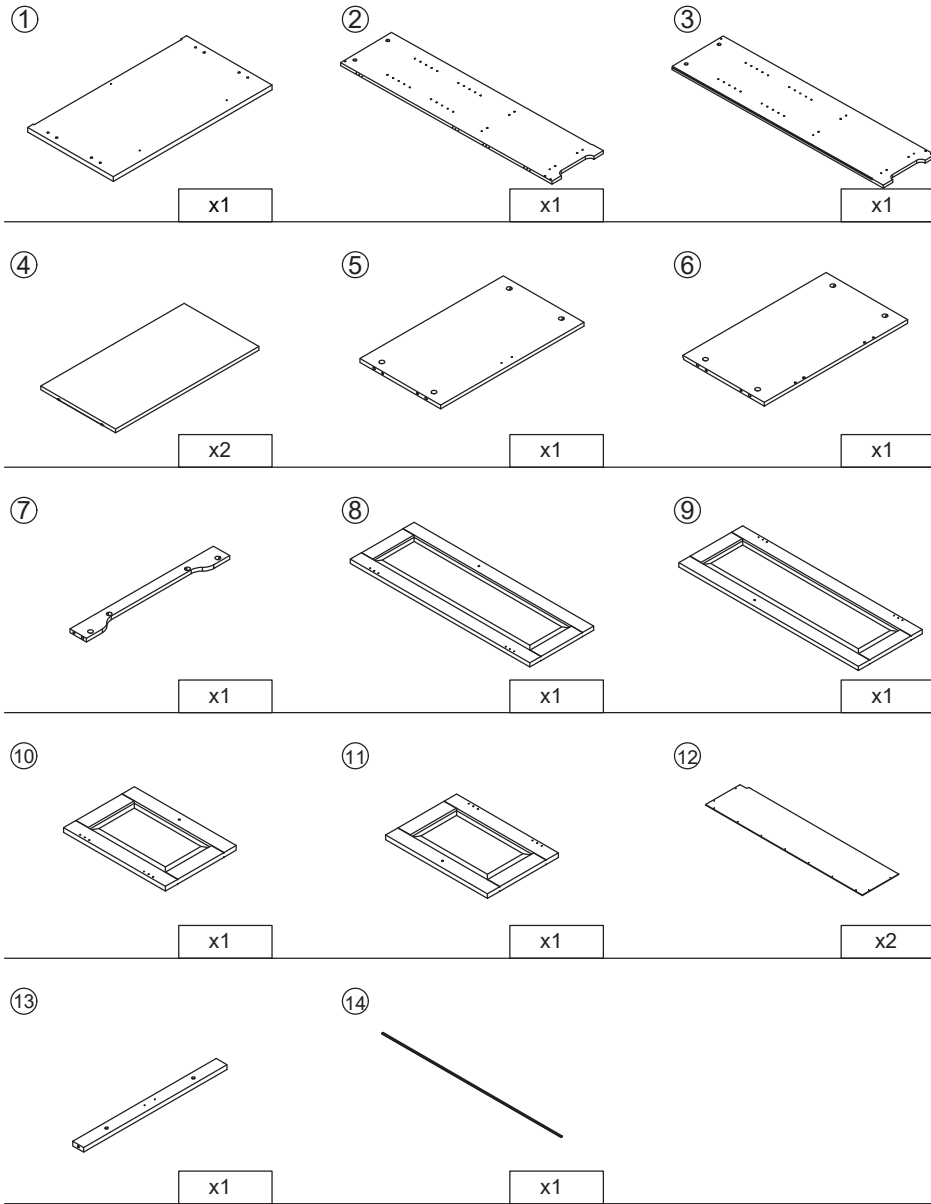

**JZ10009**

Low Cabinet / Schrank / Armoire  
/ Armario Bajo / Armadietto / Szafka

1

	<b>b</b> x6
	<b>j</b> x1
	<b>k</b> x1

2

	<b>a</b> x2
	<b>c</b> x2

3

	d x2
	e x4