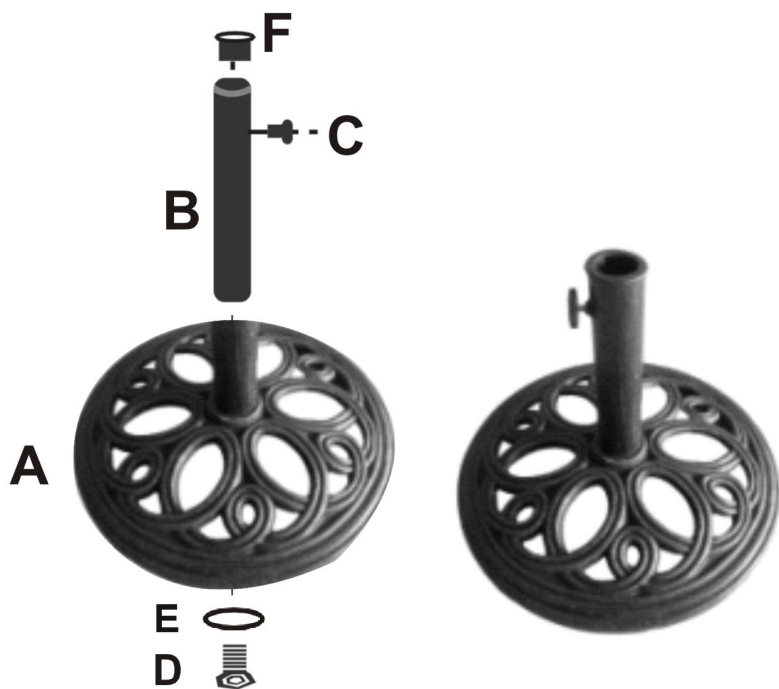

**COSTWAY**

WHERE THERE IS COSTWAY THERE IS HOME

**USER'S MANUAL**

**UMBRELLA BASE**

**OP3049**

# ASSEMBLY INSTRUCTIONS

ITEM NO.:OP3049

<b>A</b>		<b>1PC</b>
<b>B</b>		<b>1PC</b>
<b>C</b>		<b>1PC</b>
<b>D</b>		<b>1PC</b>
<b>E</b>		<b>1PC</b>
<b>F</b>		<b>1PC</b>

Vos suggestions et commentaires pour Costway sont vraiment importants pour nous. Nous vous invitons sincèrement à retourner dans notre magasin et à laisser une évaluation positive, il faut seulement le cliquer. Ça serait très encourage si vous le faire comme ci-dessous