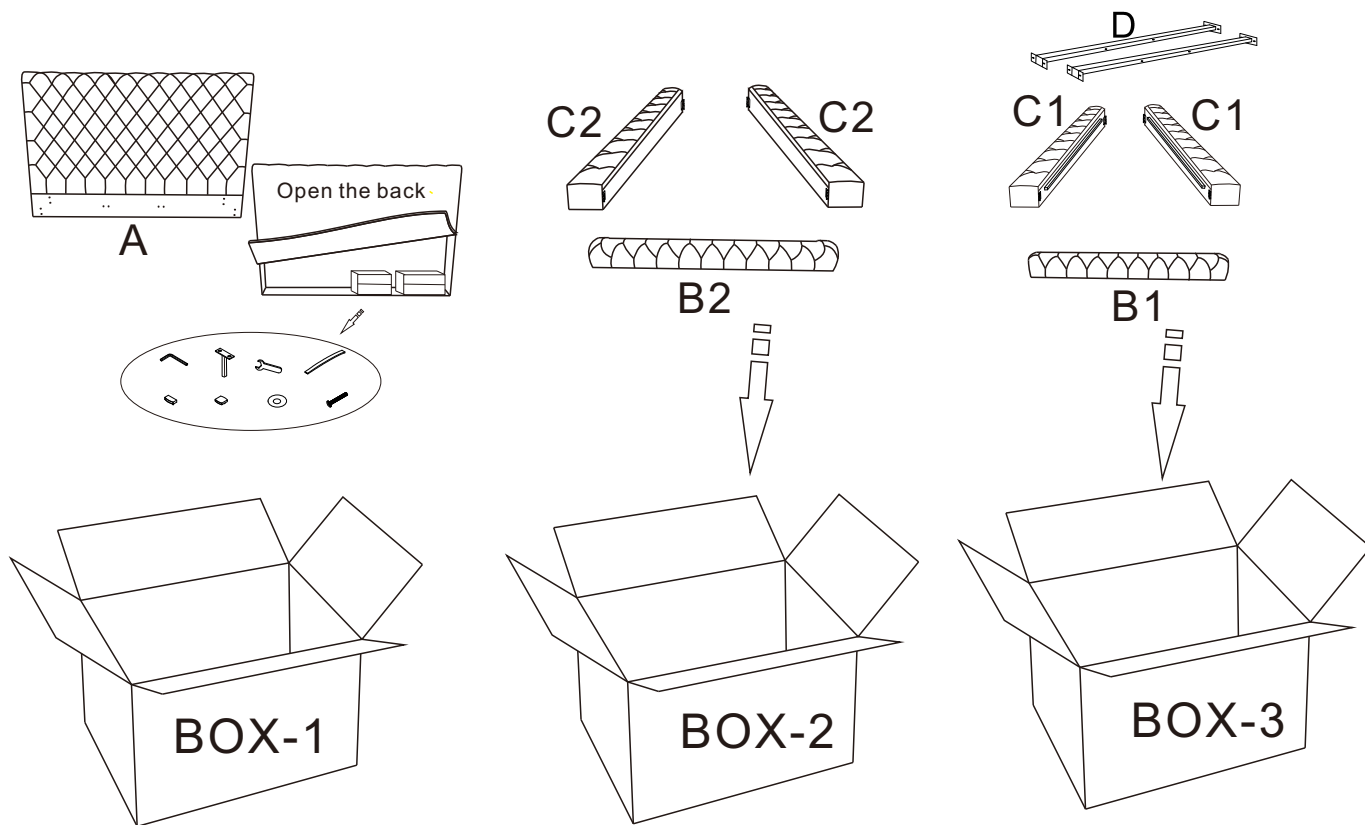

# ASSEMBLY INSTRUCTION

NO.:cs-222-KING

## spare parts 1

<p><b>A</b></p>	 Headboard <span style="float: right;">x1</span>	<p><b>E</b></p>	 E1 Metal Leg Support x2	 E2 Metal Leg Support x4
<p><b>B</b></p>	 B1 x1  B2 x1 Footboard	<p><b>F</b></p>	 Bent Slats <span style="float: right;">x 39</span>	
<p><b>C</b></p>	 C1 x2  C2 x2 Side Rail	<p><b>G</b></p>	 Center Plastic Cap <span style="float: right;">x26</span>	
<p><b>D</b></p>	 Center Support bar <span style="float: right;">x2</span>	<p><b>H</b></p>	 End Plastic Cap <span style="float: right;">x 26</span>	

# spare parts 2

<p><b>a</b></p>	 5/16*40mm                      x28	<p><b>e</b></p>	 5/16                                      x8
<p><b>b</b></p>	 5/16*50mm                      x8	<p><b>f</b></p>	 M5                                      x1
<p><b>c</b></p>	 5/16                                      x36	<p><b>g</b></p>	 x1
<p><b>d</b></p>	 5/16                                      x36		

setp:1

setp:2

setp:3

setp: 4

setp:5

setp: 6