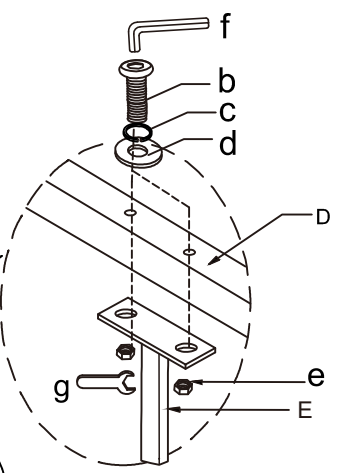

H

End Plastic Cap

x 26

spare parts 2

<p>a</p>	 <p>5/16*40mm x 20</p>	<p>e</p>	 <p>5/16 x 8</p>
<p>b</p>	 <p>5/16*50mm x 8</p>	<p>f</p>	 <p>M5 x1</p>
<p>c</p>	 <p>5/16 x28</p>	<p>g</p>	 <p>x1</p>
<p>d</p>	 <p>5/16 x28</p>		

setp:1

OPEN

setp:2

setp:3

setp:4

setp:5