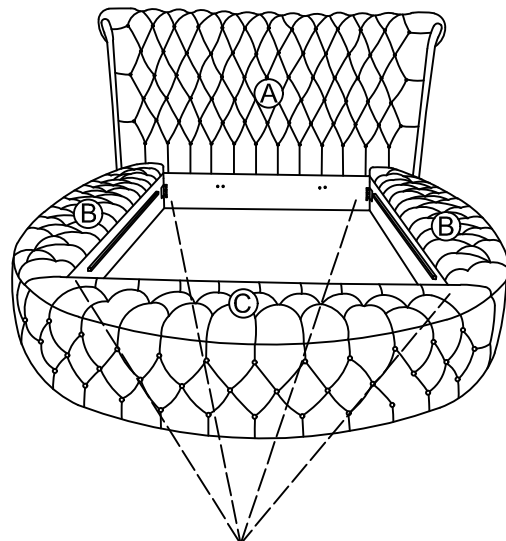

H

End Plastic Cap

x 26

spare parts 2

<p>a</p>	 <p>5/16*40mm x 20</p>	<p>e</p>	 <p>5/16 x 8</p>
<p>b</p>	 <p>5/16*50mm x 8</p>	<p>f</p>	 <p>M5 x1</p>
<p>c</p>	 <p>5/16 x28</p>	<p>g</p>	 <p>x1</p>
<p>d</p>	 <p>5/16 x28</p>		

setp:1

OPEN

setp:2

setp:3

setp:4

setp:5