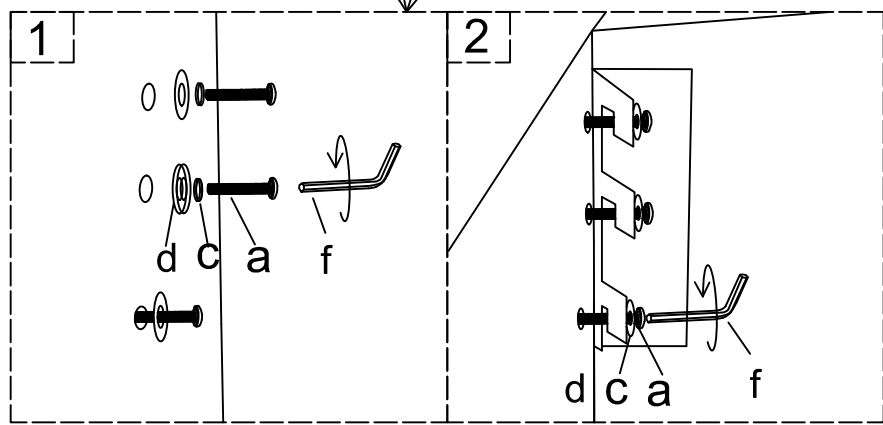

H

End Plastic Cap

x 26

spare parts 2

<p>a</p>	 <p>5/16*40mm x 20</p>	<p>e</p>	 <p>5/16 x 8</p>
<p>b</p>	 <p>5/16*50mm x 8</p>	<p>f</p>	 <p>M5 x1</p>
<p>c</p>	 <p>5/16 x28</p>	<p>g</p>	 <p>x1</p>
<p>d</p>	 <p>5/16 x28</p>		

setp:1

OPEN

setp:2

setp:3

setp:4

setp:5