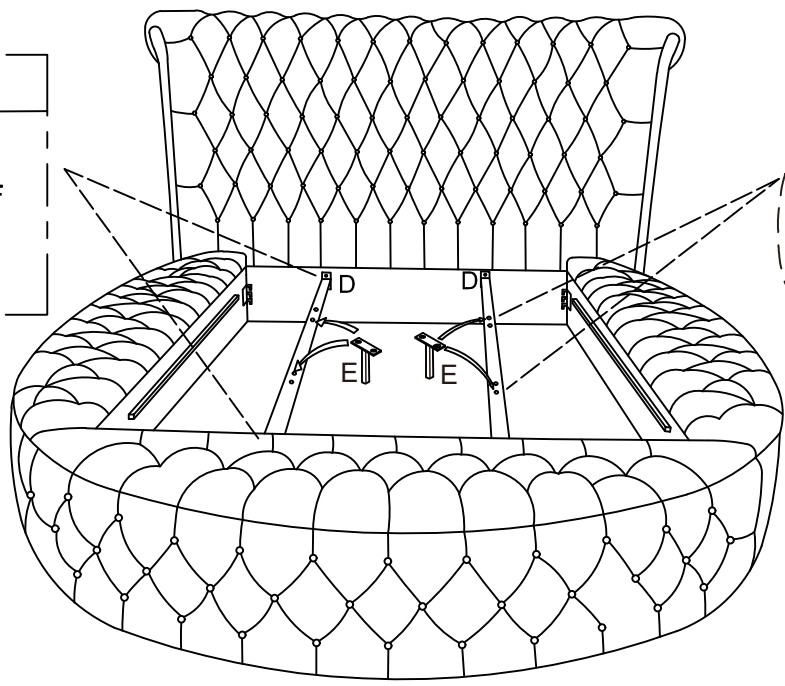

H

End Plastic Cap

x 26

spare parts 2

<p>a</p>	 <p>5/16*40mm x 20</p>	<p>e</p>	 <p>5/16 x 8</p>
<p>b</p>	 <p>5/16*50mm x 8</p>	<p>f</p>	 <p>M5 x1</p>
<p>c</p>	 <p>5/16 x28</p>	<p>g</p>	 <p>x1</p>
<p>d</p>	 <p>5/16 x28</p>		

setp:1

OPEN

setp:2

setp:3

setp:4

setp:5