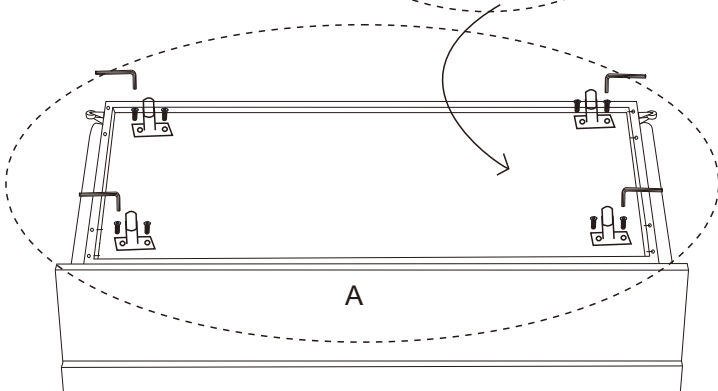

ASSEMBLY INSTRUCTION

ITEM NO.:5031/5032/5033

PARTS IDENTIFICATION

A	 <p style="text-align: center;">SOFA FRAME</p>	1pc	B	 <p style="text-align: center;">CHAISE FRAME</p>	1pc
C	 <p style="text-align: center;">ARM</p>	2pcs	D	 <p style="text-align: center;">BACKREST (FOR SOFA)</p>	1pc
E	 <p style="text-align: center;">BACKREST (FOR CHAISE)</p>	1pc	F	 <p style="text-align: center;">LEGS</p>	10pcs
G	 <p style="text-align: center;">LEGS</p>	2pcs	H	 <p style="text-align: center;">BACK CUSHION</p>	3pcs
I	 <p style="text-align: center;">WRENCH</p>	1pc	J	 <p style="text-align: center;">PULLEY</p>	4pcs
K	 <p style="text-align: center;">SCREWS</p>	8pcs	L	 <p style="text-align: center;">SCREWS</p>	6pcs

STEP1:

-  E=1
-  D=1
-  F=10
-  G=2
-  H=1
-  J=4
-  L=6
-  K=8
-  I=1

STEP2:

STEP3:

STEP4:

LEFT SOFA & RIGHT CHAISE

-R

RIGHT SOFA & LEFT CHAISE