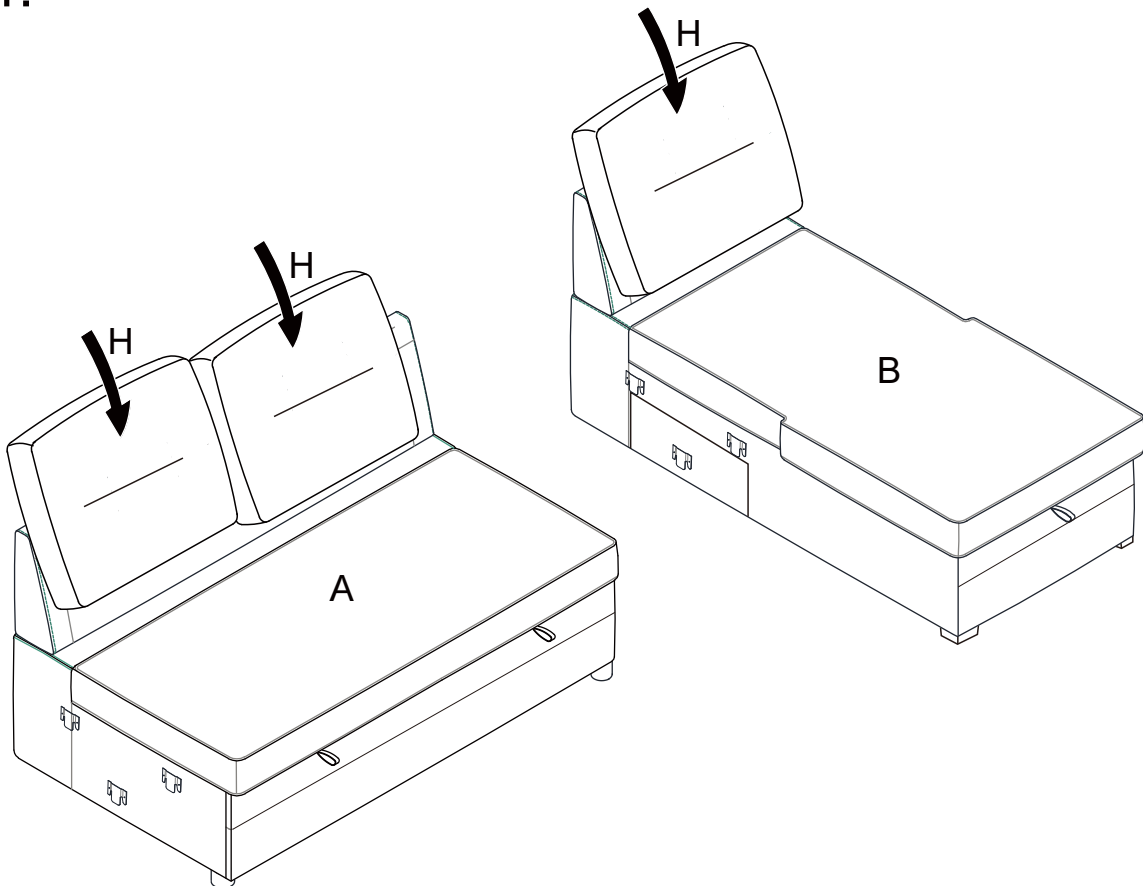

ASSEMBLY INSTRUCTION

ITEM NO.:5031/5032/5033

PARTS IDENTIFICATION

A	 <p style="text-align: center;">SOFA FRAME</p>	1pc	B	 <p style="text-align: center;">CHAISE FRAME</p>	1pc
C	 <p style="text-align: center;">ARM</p>	2pcs	D	 <p style="text-align: center;">BACKREST (FOR SOFA)</p>	1pc
E	 <p style="text-align: center;">BACKREST (FOR CHAISE)</p>	1pc	F	 <p style="text-align: center;">LEGS</p>	10pcs
G	 <p style="text-align: center;">LEGS</p>	2pcs	H	 <p style="text-align: center;">BACK CUSHION</p>	3pcs
I	 <p style="text-align: center;">WRENCH</p>	1pc	J	 <p style="text-align: center;">PULLEY</p>	4pcs
K	 <p style="text-align: center;">SCREWS</p>	8pcs	L	 <p style="text-align: center;">SCREWS</p>	6pcs

STEP1:

-  E=1
-  D=1
-  F=10
-  G=2
-  H=1
-  J=4
-  L=6
-  K=8
-  I=1

STEP2:

STEP3:

STEP4:

LEFT SOFA & RIGHT CHAISE

-R

RIGHT SOFA & LEFT CHAISE