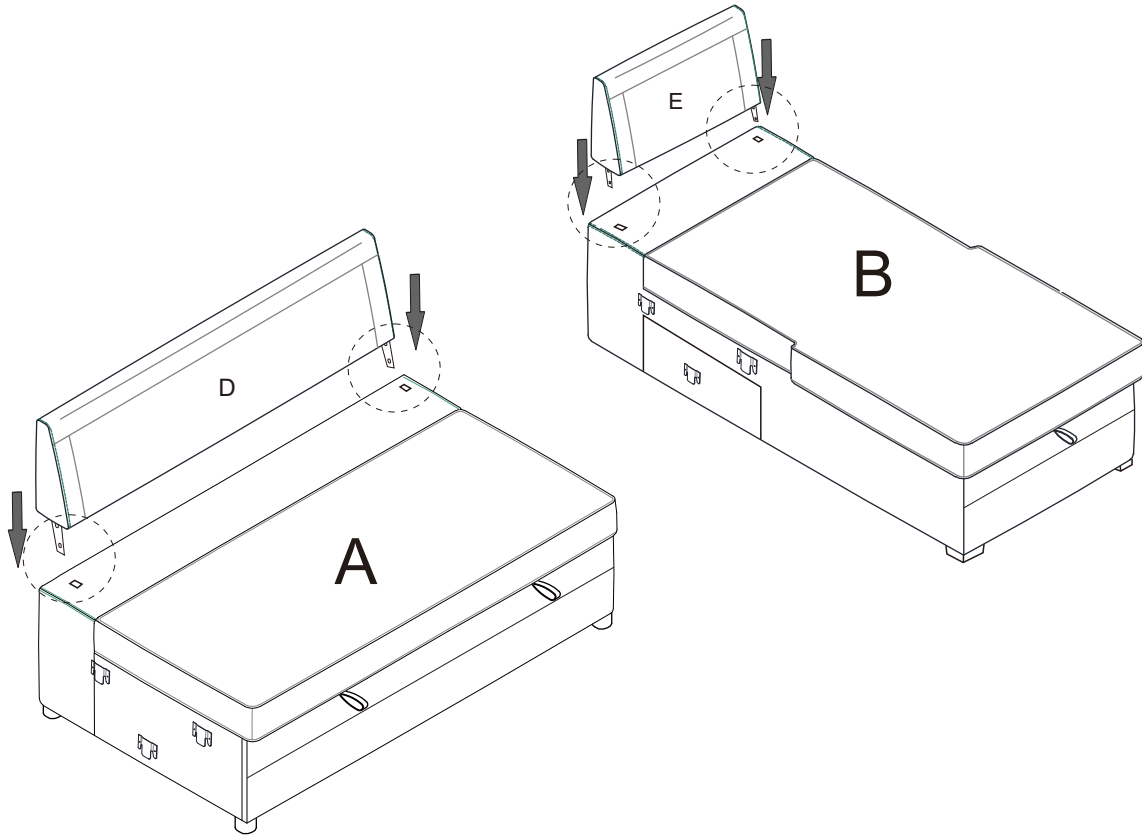

ASSEMBLY INSTRUCTION

ITEM NO.:5031/5032/5033

PARTS IDENTIFICATION

A	 <p style="text-align: center;">SOFA FRAME</p>	1pc	B	 <p style="text-align: center;">CHAISE FRAME</p>	1pc
C	 <p style="text-align: center;">ARM</p>	2pcs	D	 <p style="text-align: center;">BACKREST (FOR SOFA)</p>	1pc
E	 <p style="text-align: center;">BACKREST (FOR CHAISE)</p>	1pc	F	 <p style="text-align: center;">LEGS</p>	10pcs
G	 <p style="text-align: center;">LEGS</p>	2pcs	H	 <p style="text-align: center;">BACK CUSHION</p>	3pcs
I	 <p style="text-align: center;">WRENCH</p>	1pc	J	 <p style="text-align: center;">PULLEY</p>	4pcs
K	 <p style="text-align: center;">SCREWS</p>	8pcs	L	 <p style="text-align: center;">SCREWS</p>	6pcs

STEP1:

-  E=1
-  D=1
-  F=10
-  G=2
-  H=1
-  J=4
-  L=6
-  K=8
-  I=1

STEP2:

STEP3:

STEP4:

LEFT SOFA & RIGHT CHAISE

-R

RIGHT SOFA & LEFT CHAISE