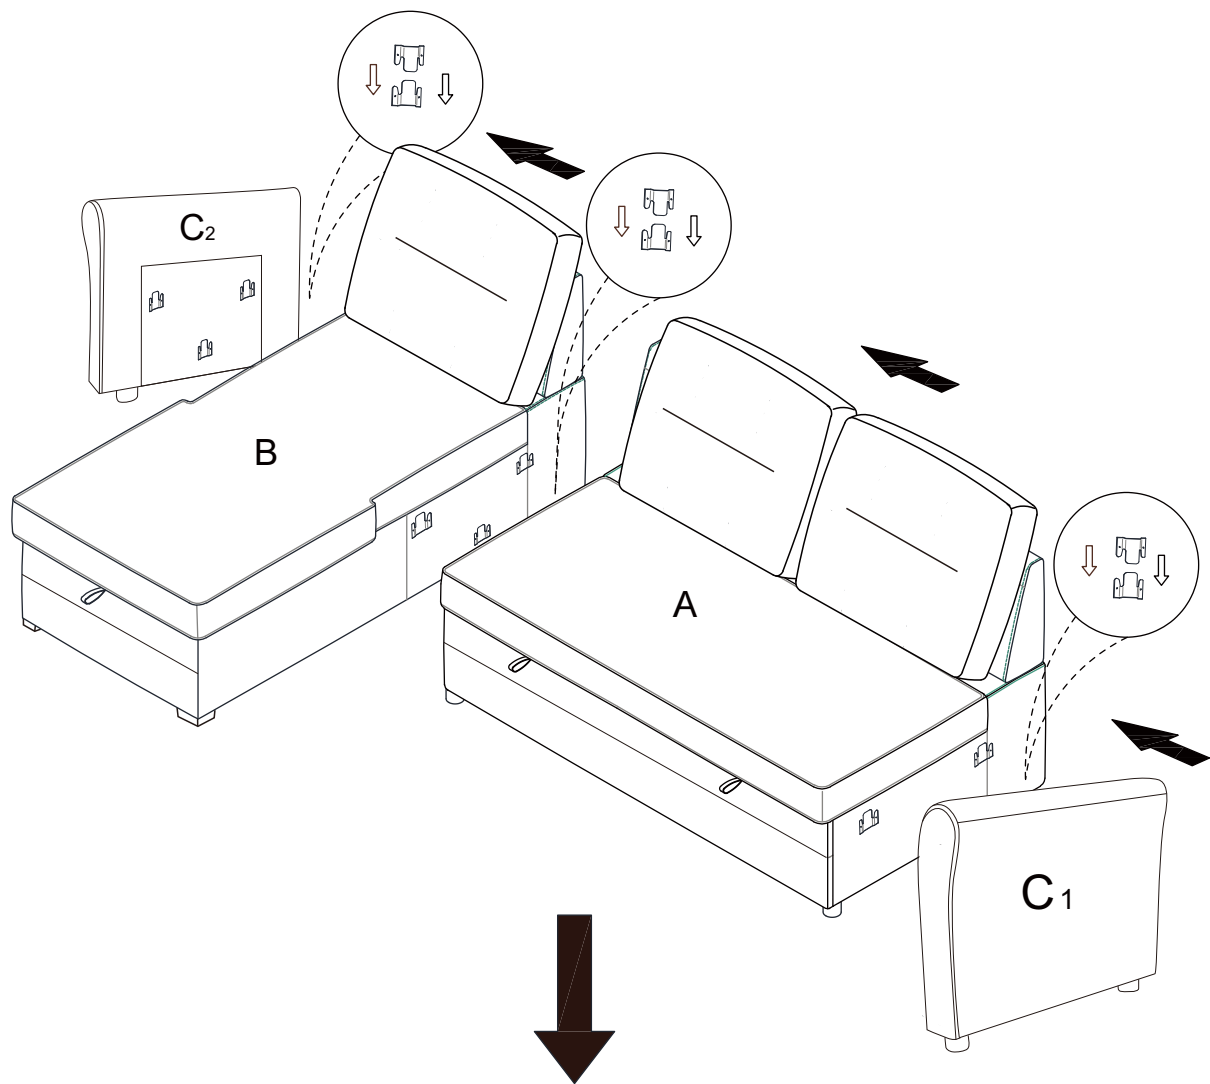

ASSEMBLY INSTRUCTION

ITEM NO.:5031/5032/5033

PARTS IDENTIFICATION

A	 <p style="text-align: center;">SOFA FRAME</p>	1pc	B	 <p style="text-align: center;">CHAISE FRAME</p>	1pc
C	 <p style="text-align: center;">ARM</p>	2pcs	D	 <p style="text-align: center;">BACKREST (FOR SOFA)</p>	1pc
E	 <p style="text-align: center;">BACKREST (FOR CHAISE)</p>	1pc	F	 <p style="text-align: center;">LEGS</p>	10pcs
G	 <p style="text-align: center;">LEGS</p>	2pcs	H	 <p style="text-align: center;">BACK CUSHION</p>	3pcs
I	 <p style="text-align: center;">WRENCH</p>	1pc	J	 <p style="text-align: center;">PULLEY</p>	4pcs
K	 <p style="text-align: center;">SCREWS</p>	8pcs	L	 <p style="text-align: center;">SCREWS</p>	6pcs

STEP1:

-  E=1
-  D=1
-  F=10
-  G=2
-  H=1
-  J=4
-  L=6
-  K=8
-  I=1

STEP2:

STEP3:

STEP4:

LEFT SOFA & RIGHT CHAISE

-R

RIGHT SOFA & LEFT CHAISE

-L

STEP5:

STEP6: