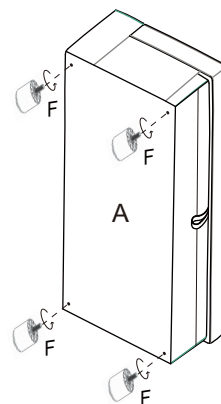

ASSEMBLY INSTRUCTION

ITEM NO.:5031/5032/5033

PARTS IDENTIFICATION

A	 <p style="text-align: center;">SOFA FRAME</p>	1pc	B	 <p style="text-align: center;">CHAISE FRAME</p>	1pc
C	 <p style="text-align: center;">ARM</p>	2pcs	D	 <p style="text-align: center;">BACKREST (FOR SOFA)</p>	1pc
E	 <p style="text-align: center;">BACKREST (FOR CHAISE)</p>	1pc	F	 <p style="text-align: center;">LEGS</p>	10pcs
G	 <p style="text-align: center;">LEGS</p>	2pcs	H	 <p style="text-align: center;">BACK CUSHION</p>	3pcs
I	 <p style="text-align: center;">WRENCH</p>	1pc	J	 <p style="text-align: center;">PULLEY</p>	4pcs
K	 <p style="text-align: center;">SCREWS</p>	8pcs	L	 <p style="text-align: center;">SCREWS</p>	6pcs

STEP1:

-  E=1
-  D=1
-  F=10
-  G=2
-  H=1
-  J=4
-  L=6
-  K=8
-  I=1

STEP2:

STEP3:

STEP4:

LEFT SOFA & RIGHT CHAISE

-R

RIGHT SOFA & LEFT CHAISE