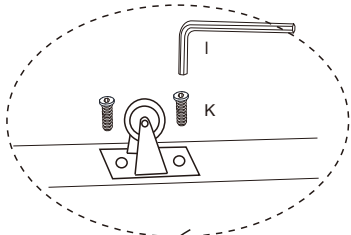

ASSEMBLY INSTRUCTION

ITEM NO.:5031/5032/5033

PARTS IDENTIFICATION

A	 <p style="text-align: center;">SOFA FRAME</p>	1pc	B	 <p style="text-align: center;">CHAISE FRAME</p>	1pc
C	 <p style="text-align: center;">ARM</p>	2pcs	D	 <p style="text-align: center;">BACKREST (FOR SOFA)</p>	1pc
E	 <p style="text-align: center;">BACKREST (FOR CHAISE)</p>	1pc	F	 <p style="text-align: center;">LEGS</p>	10pcs
G	 <p style="text-align: center;">LEGS</p>	2pcs	H	 <p style="text-align: center;">BACK CUSHION</p>	3pcs
I	 <p style="text-align: center;">WRENCH</p>	1pc	J	 <p style="text-align: center;">PULLEY</p>	4pcs
K	 <p style="text-align: center;">SCREWS</p>	8pcs	L	 <p style="text-align: center;">SCREWS</p>	6pcs

STEP1:

-  E=1
-  D=1
-  F=10
-  G=2
-  H=1
-  J=4
-  L=6
-  K=8
-  I=1

STEP2:

STEP3:

STEP4:

LEFT SOFA & RIGHT CHAISE

-R

RIGHT SOFA & LEFT CHAISE