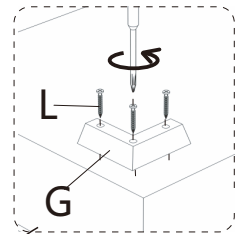

ASSEMBLY INSTRUCTION

ITEM NO.:5031/5032/5033

PARTS IDENTIFICATION

A	 <p style="text-align: center;">SOFA FRAME</p>	1pc	B	 <p style="text-align: center;">CHAISE FRAME</p>	1pc
C	 <p style="text-align: center;">ARM</p>	2pcs	D	 <p style="text-align: center;">BACKREST (FOR SOFA)</p>	1pc
E	 <p style="text-align: center;">BACKREST (FOR CHAISE)</p>	1pc	F	 <p style="text-align: center;">LEGS</p>	10pcs
G	 <p style="text-align: center;">LEGS</p>	2pcs	H	 <p style="text-align: center;">BACK CUSHION</p>	3pcs
I	 <p style="text-align: center;">WRENCH</p>	1pc	J	 <p style="text-align: center;">PULLEY</p>	4pcs
K	 <p style="text-align: center;">SCREWS</p>	8pcs	L	 <p style="text-align: center;">SCREWS</p>	6pcs

STEP1:

-  E=1
-  D=1
-  F=10
-  G=2
-  H=1
-  J=4
-  L=6
-  K=8
-  I=1

STEP2:

STEP3:

STEP4:

LEFT SOFA & RIGHT CHAISE

-R

RIGHT SOFA & LEFT CHAISE