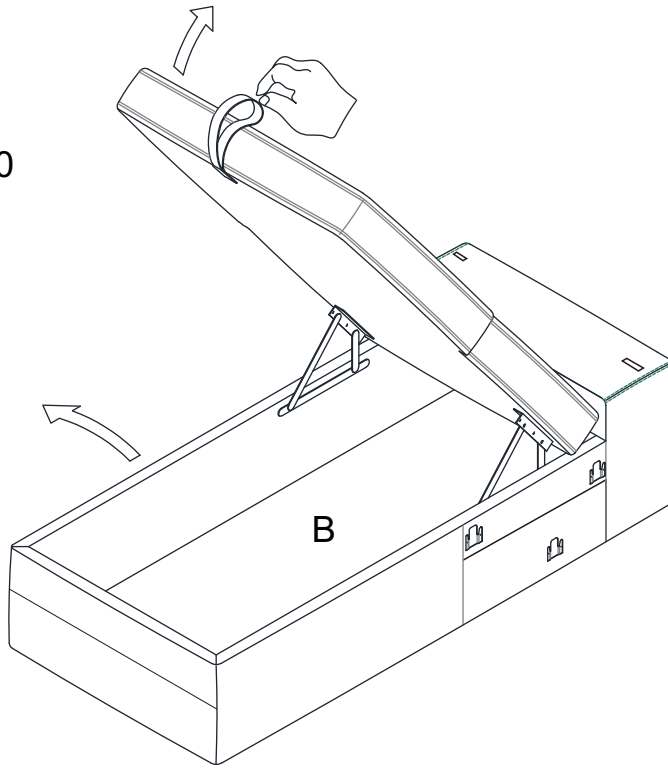

ASSEMBLY INSTRUCTION

ITEM NO.:5031/5032/5033

PARTS IDENTIFICATION

A	 <p style="text-align: center;">SOFA FRAME</p>	1pc	B	 <p style="text-align: center;">CHAISE FRAME</p>	1pc
C	 <p style="text-align: center;">ARM</p>	2pcs	D	 <p style="text-align: center;">BACKREST (FOR SOFA)</p>	1pc
E	 <p style="text-align: center;">BACKREST (FOR CHAISE)</p>	1pc	F	 <p style="text-align: center;">LEGS</p>	10pcs
G	 <p style="text-align: center;">LEGS</p>	2pcs	H	 <p style="text-align: center;">BACK CUSHION</p>	3pcs
I	 <p style="text-align: center;">WRENCH</p>	1pc	J	 <p style="text-align: center;">PULLEY</p>	4pcs
K	 <p style="text-align: center;">SCREWS</p>	8pcs	L	 <p style="text-align: center;">SCREWS</p>	6pcs

STEP1:

-  E=1
-  D=1
-  F=10
-  G=2
-  H=1
-  J=4
-  L=6
-  K=8
-  I=1

STEP2:

STEP3:

STEP4:

LEFT SOFA & RIGHT CHAISE

-R

RIGHT SOFA & LEFT CHAISE