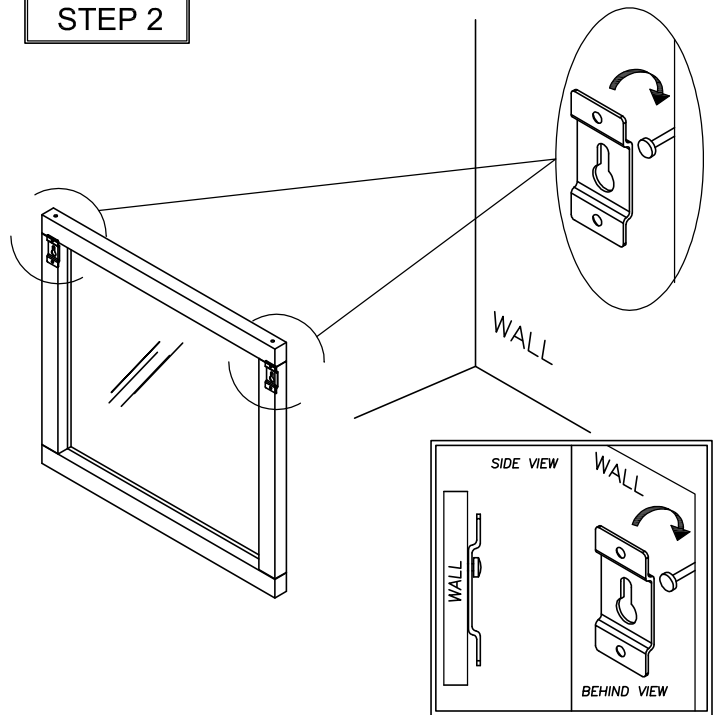

2088 - 03

2088 - 06

DRESSER

MIRROR

2088

SERIES

Assembly Instruction

A . Components :

- 1. Mirror 1 x
- 2. Dresser 1 x
- 3. Frame Support 2 x

B . Hardware :

- a. Allen Bolt 8 x
- b. Lock Washer 8 x
- c. Flat Washer 8 x
- d. Allen Key 1 x
- e. Screw 2 x
- f. Fischer 2 x

STEP 1

Option-1

STEP 2