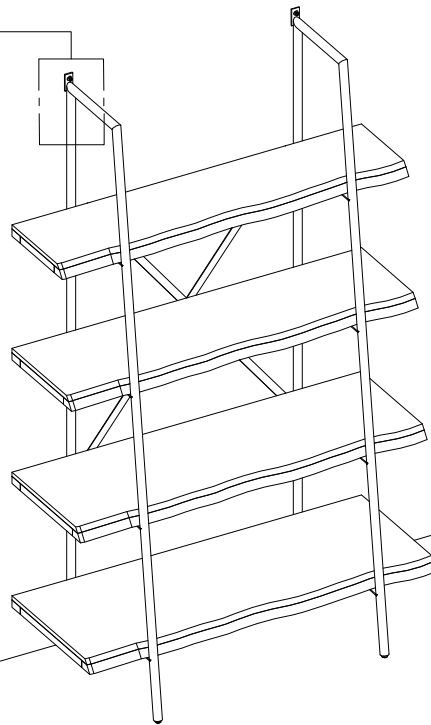

I

II

III

IV

<p>A</p>	<p>BOLT Ø13 x M6 x 25 mm</p> 	<p>21 PCS</p>	<p>C</p>	<p>WASHER M6 x Ø19 x 2 mm</p> 	<p>21 PCS</p>
<p>B</p>	<p>SPRING WASHER M6 x Ø11 x 1.2 mm</p> 	<p>21 PCS</p>	<p>D</p>	<p>ALLEN KEY Ø4 x 60 mm</p> 	<p>21 PC</p>

V

E	WALL PLUGS		02 PCS
F	SCREW Ø4 x 40 mm		02 PCS
G	WASHER M6 x Ø16 x 1.2 mm		02 PCS

ASSEMBLY IS COMPLETE