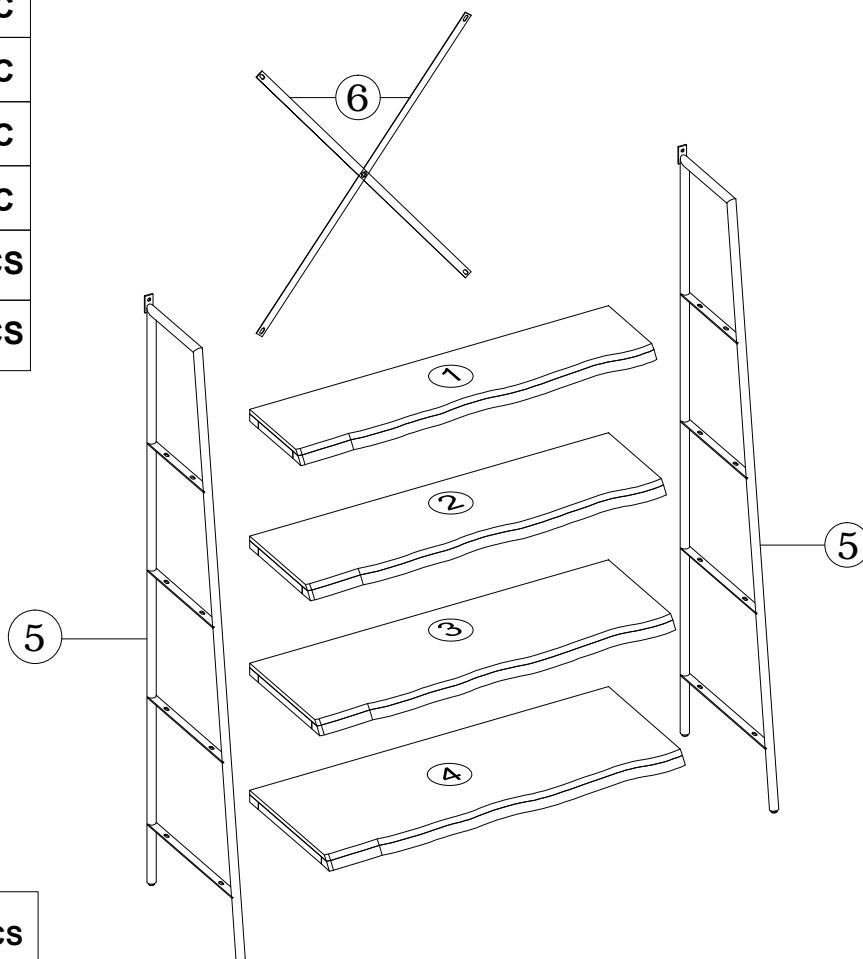

1968-69S HERITAGE BOOKSHELF-SHELVES 1968-69L HERITAGE BOOKSHELF-LEGS

ASSEMBLY INSTRUCTIONS

30 MIN

x2

1	SHELF 1 : 303 x 1215 (mm)	01 PC
2	SHELF 2 : 359 x 1215 (mm)	01 PC
3	SHELF 3 : 414 x 1215 (mm)	01 PC
4	SHELF 4 : 470 x 1215 (mm)	01 PC
5	LEGS	02 PCS
6	METAL STRETCHER	02 PCS

A	BOLT Ø13 x M6 x 25 mm		21 PCS
B	SPRING WASHER M6 x Ø11 x 1.2 mm		21 PCS
C	WASHER M6 x Ø19 x 2 mm		21 PCS
D	ALLEN KEY Ø4 x 60 mm		01 PC

E	WALL PLUGS		02 PCS
F	SCREW Ø4 x 40 mm		02 PCS
G	WASHER M6 x Ø16 x 1.2 mm		02 PCS

I

II

III

IV

<p>A</p>	<p>BOLT Ø13 x M6 x 25 mm</p> 	<p>21 PCS</p>	<p>C</p>	<p>WASHER M6 x Ø19 x 2 mm</p> 	<p>21 PCS</p>
<p>B</p>	<p>SPRING WASHER M6 x Ø11 x 1.2 mm</p> 	<p>21 PCS</p>	<p>D</p>	<p>ALLEN KEY Ø4 x 60 mm</p> 	<p>21 PC</p>

V

E	WALL PLUGS		02 PCS
F	SCREW Ø4 x 40 mm		02 PCS
G	WASHER M6 x Ø16 x 1.2 mm		02 PCS

ASSEMBLY IS COMPLETE