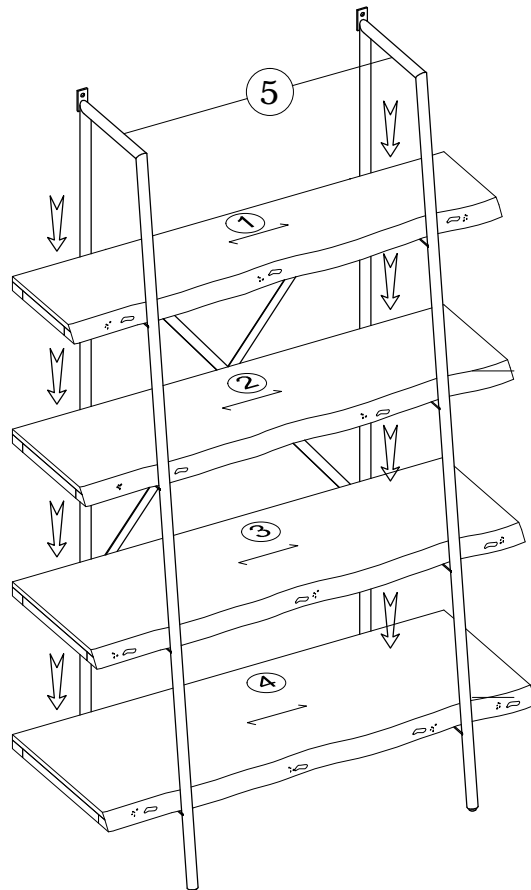

1968-69S HERITAGE BOOKSHELF-SHELVES 1968-69L HERITAGE BOOKSHELF-LEGS

ASSEMBLY INSTRUCTIONS

30 MIN

x2

1	SHELF 1 : 303 x 1215 (mm)	01 PC
2	SHELF 2 : 359 x 1215 (mm)	01 PC
3	SHELF 3 : 414 x 1215 (mm)	01 PC
4	SHELF 4 : 470 x 1215 (mm)	01 PC
5	LEGS	02 PCS
6	METAL STRETCHER	02 PCS

A	BOLT Ø13 x M6 x 25 mm		21 PCS
B	SPRING WASHER M6 x Ø11 x 1.2 mm		21 PCS
C	WASHER M6 x Ø19 x 2 mm		21 PCS
D	ALLEN KEY Ø4 x 60 mm		01 PC

E	WALL PLUGS		02 PCS
F	SCREW Ø4 x 40 mm		02 PCS
G	WASHER M6 x Ø16 x 1.2 mm		02 PCS

I

II

III

IV

<p>A</p>	<p>BOLT Ø13 x M6 x 25 mm</p> 	<p>21 PCS</p>	<p>C</p>	<p>WASHER M6 x Ø19 x 2 mm</p> 	<p>21 PCS</p>
<p>B</p>	<p>SPRING WASHER M6 x Ø11 x 1.2 mm</p> 	<p>21 PCS</p>	<p>D</p>	<p>ALLEN KEY Ø4 x 60 mm</p> 	<p>21 PC</p>

V

E	WALL PLUGS		02 PCS
F	SCREW Ø4 x 40 mm		02 PCS
G	WASHER M6 x Ø16 x 1.2 mm		02 PCS

ASSEMBLY IS COMPLETE