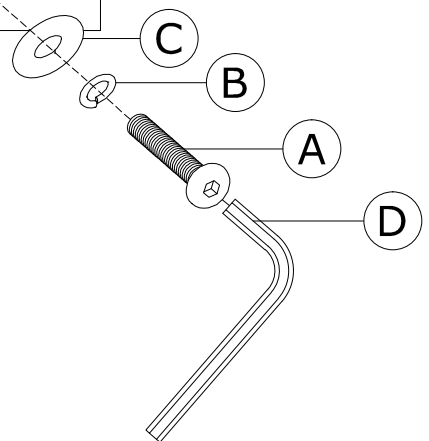

A	BOLT Ø13 x M6 x 25 mm		21 PCS
B	SPRING WASHER M6 x Ø11 x 1.2 mm		21 PCS
C	WASHER M6 x Ø19 x 2 mm		21 PCS
D	ALLEN KEY Ø4 x 60 mm		01 PC

E	WALL PLUGS		02 PCS
F	SCREW Ø4 x 40 mm		02 PCS
G	WASHER M6 x Ø16 x 1.2 mm		02 PCS

I

II

III

IV

<p>A</p>	<p>BOLT Ø13 x M6 x 25 mm</p> 	<p>21 PCS</p>	<p>C</p>	<p>WASHER M6 x Ø19 x 2 mm</p> 	<p>21 PCS</p>
<p>B</p>	<p>SPRING WASHER M6 x Ø11 x 1.2 mm</p> 	<p>21 PCS</p>	<p>D</p>	<p>ALLEN KEY Ø4 x 60 mm</p> 	<p>21 PC</p>

V

E	WALL PLUGS		02 PCS
F	SCREW Ø4 x 40 mm		02 PCS
G	WASHER M6 x Ø16 x 1.2 mm		02 PCS

ASSEMBLY IS COMPLETE