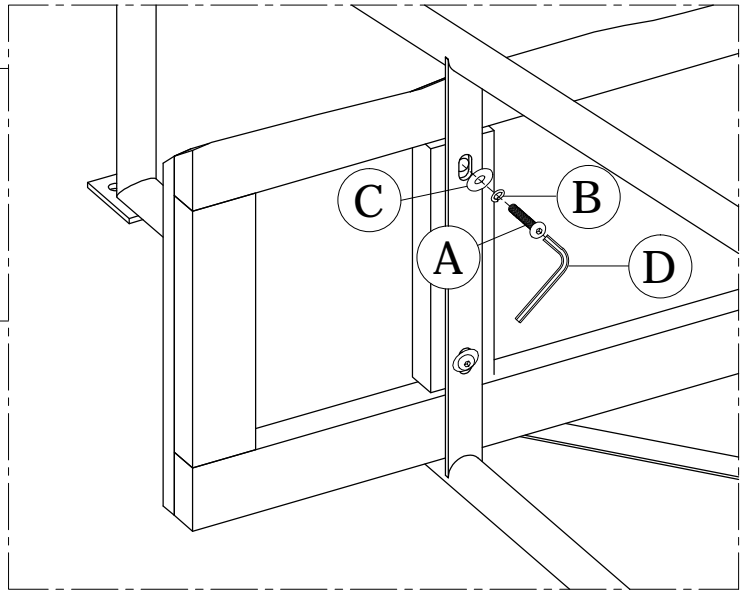

A	BOLT Ø13 x M6 x 25 mm		21 PCS
B	SPRING WASHER M6 x Ø11 x 1.2 mm		21 PCS
C	WASHER M6 x Ø19 x 2 mm		21 PCS
D	ALLEN KEY Ø4 x 60 mm		01 PC

E	WALL PLUGS		02 PCS
F	SCREW Ø4 x 40 mm		02 PCS
G	WASHER M6 x Ø16 x 1.2 mm		02 PCS

I

II

III

IV

<p>A</p>	<p>BOLT Ø13 x M6 x 25 mm</p> 	<p>21 PCS</p>	<p>C</p>	<p>WASHER M6 x Ø19 x 2 mm</p> 	<p>21 PCS</p>
<p>B</p>	<p>SPRING WASHER M6 x Ø11 x 1.2 mm</p> 	<p>21 PCS</p>	<p>D</p>	<p>ALLEN KEY Ø4 x 60 mm</p> 	<p>21 PC</p>

V

E	WALL PLUGS		02 PCS
F	SCREW Ø4 x 40 mm		02 PCS
G	WASHER M6 x Ø16 x 1.2 mm		02 PCS

ASSEMBLY IS COMPLETE