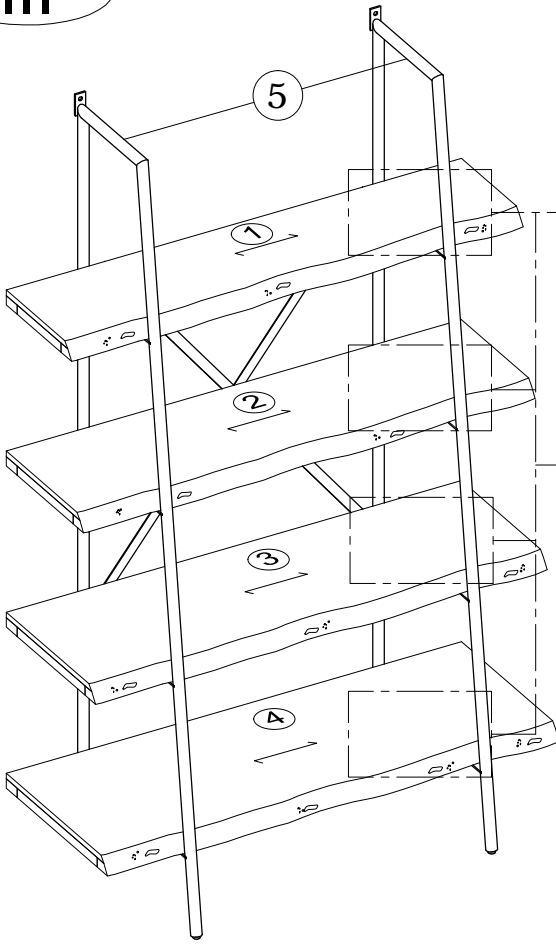

1968-69S HERITAGE BOOKSHELF-SHELVES 1968-69L HERITAGE BOOKSHELF-LEGS

ASSEMBLY INSTRUCTIONS

30 MIN

x2

1	SHELF 1 : 303 x 1215 (mm)	01 PC
2	SHELF 2 : 359 x 1215 (mm)	01 PC
3	SHELF 3 : 414 x 1215 (mm)	01 PC
4	SHELF 4 : 470 x 1215 (mm)	01 PC
5	LEGS	02 PCS
6	METAL STRETCHER	02 PCS

A	BOLT Ø13 x M6 x 25 mm		21 PCS
B	SPRING WASHER M6 x Ø11 x 1.2 mm		21 PCS
C	WASHER M6 x Ø19 x 2 mm		21 PCS
D	ALLEN KEY Ø4 x 60 mm		01 PC

E	WALL PLUGS		02 PCS
F	SCREW Ø4 x 40 mm		02 PCS
G	WASHER M6 x Ø16 x 1.2 mm		02 PCS

I

II

III

IV

<p>A</p>	<p>BOLT Ø13 x M6 x 25 mm</p> 	<p>21 PCS</p>	<p>C</p>	<p>WASHER M6 x Ø19 x 2 mm</p> 	<p>21 PCS</p>
<p>B</p>	<p>SPRING WASHER M6 x Ø11 x 1.2 mm</p> 	<p>21 PCS</p>	<p>D</p>	<p>ALLEN KEY Ø4 x 60 mm</p> 	<p>21 PC</p>

V

E	WALL PLUGS		02 PCS
F	SCREW Ø4 x 40 mm		02 PCS
G	WASHER M6 x Ø16 x 1.2 mm		02 PCS

ASSEMBLY IS COMPLETE