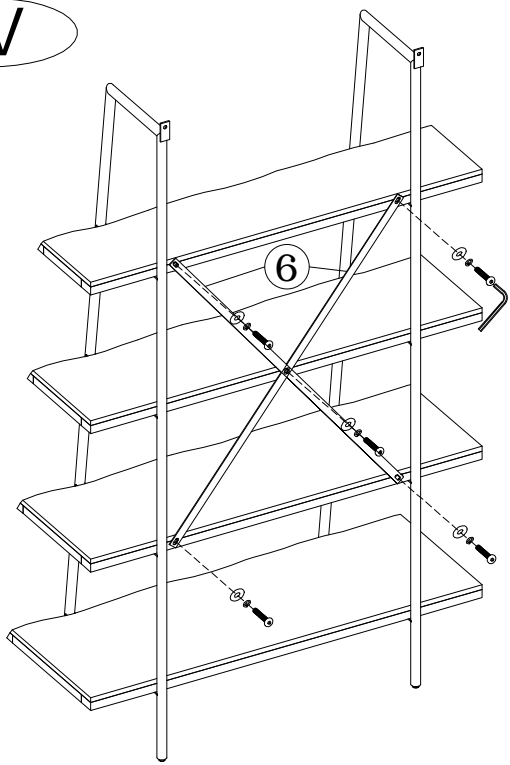

A	BOLT Ø13 x M6 x 25 mm		21 PCS
B	SPRING WASHER M6 x Ø11 x 1.2 mm		21 PCS
C	WASHER M6 x Ø19 x 2 mm		21 PCS
D	ALLEN KEY Ø4 x 60 mm		01 PC

E	WALL PLUGS		02 PCS
F	SCREW Ø4 x 40 mm		02 PCS
G	WASHER M6 x Ø16 x 1.2 mm		02 PCS

I

II

III

IV

<p>A</p>	<p>BOLT Ø13 x M6 x 25 mm</p> 	<p>21 PCS</p>	<p>C</p>	<p>WASHER M6 x Ø19 x 2 mm</p> 	<p>21 PCS</p>
<p>B</p>	<p>SPRING WASHER M6 x Ø11 x 1.2 mm</p> 	<p>21 PCS</p>	<p>D</p>	<p>ALLEN KEY Ø4 x 60 mm</p> 	<p>21 PC</p>

V

E	WALL PLUGS		02 PCS
F	SCREW Ø4 x 40 mm		02 PCS
G	WASHER M6 x Ø16 x 1.2 mm		02 PCS

ASSEMBLY IS COMPLETE