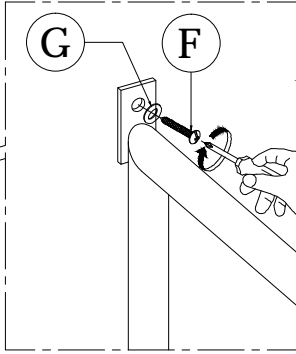

A	BOLT Ø13 x M6 x 25 mm		21 PCS
B	SPRING WASHER M6 x Ø11 x 1.2 mm		21 PCS
C	WASHER M6 x Ø19 x 2 mm		21 PCS
D	ALLEN KEY Ø4 x 60 mm		01 PC

E	WALL PLUGS		02 PCS
F	SCREW Ø4 x 40 mm		02 PCS
G	WASHER M6 x Ø16 x 1.2 mm		02 PCS

I

II

III

IV

<p>A</p>	<p>BOLT Ø13 x M6 x 25 mm</p> 	<p>21 PCS</p>	<p>C</p>	<p>WASHER M6 x Ø19 x 2 mm</p> 	<p>21 PCS</p>
<p>B</p>	<p>SPRING WASHER M6 x Ø11 x 1.2 mm</p> 	<p>21 PCS</p>	<p>D</p>	<p>ALLEN KEY Ø4 x 60 mm</p> 	<p>21 PC</p>

V

E	WALL PLUGS		02 PCS
F	SCREW Ø4 x 40 mm		02 PCS
G	WASHER M6 x Ø16 x 1.2 mm		02 PCS

ASSEMBLY IS COMPLETE