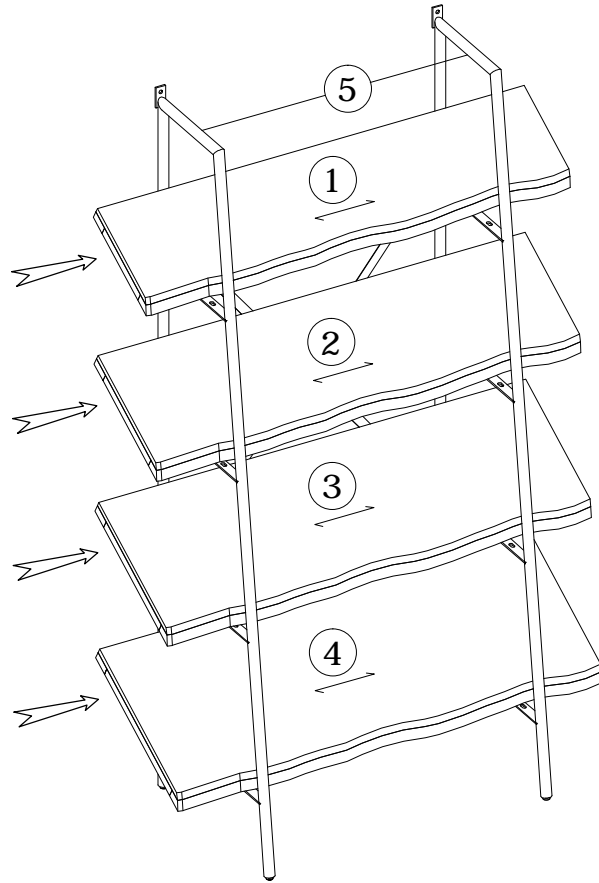

1968-69S HERITAGE BOOKSHELF-SHELVES 1968-69L HERITAGE BOOKSHELF-LEGS

ASSEMBLY INSTRUCTIONS

30 MIN

x2

1	SHELF 1 : 303 x 1215 (mm)	01 PC
2	SHELF 2 : 359 x 1215 (mm)	01 PC
3	SHELF 3 : 414 x 1215 (mm)	01 PC
4	SHELF 4 : 470 x 1215 (mm)	01 PC
5	LEGS	02 PCS
6	METAL STRETCHER	02 PCS

A	BOLT Ø13 x M6 x 25 mm		21 PCS
B	SPRING WASHER M6 x Ø11 x 1.2 mm		21 PCS
C	WASHER M6 x Ø19 x 2 mm		21 PCS
D	ALLEN KEY Ø4 x 60 mm		01 PC

E	WALL PLUGS		02 PCS
F	SCREW Ø4 x 40 mm		02 PCS
G	WASHER M6 x Ø16 x 1.2 mm		02 PCS

I

II

III

IV

<p>A</p>	<p>BOLT Ø13 x M6 x 25 mm</p> 	<p>21 PCS</p>	<p>C</p>	<p>WASHER M6 x Ø19 x 2 mm</p> 	<p>21 PCS</p>
<p>B</p>	<p>SPRING WASHER M6 x Ø11 x 1.2 mm</p> 	<p>21 PCS</p>	<p>D</p>	<p>ALLEN KEY Ø4 x 60 mm</p> 	<p>21 PC</p>

V

E	WALL PLUGS		02 PCS
F	SCREW Ø4 x 40 mm		02 PCS
G	WASHER M6 x Ø16 x 1.2 mm		02 PCS

ASSEMBLY IS COMPLETE