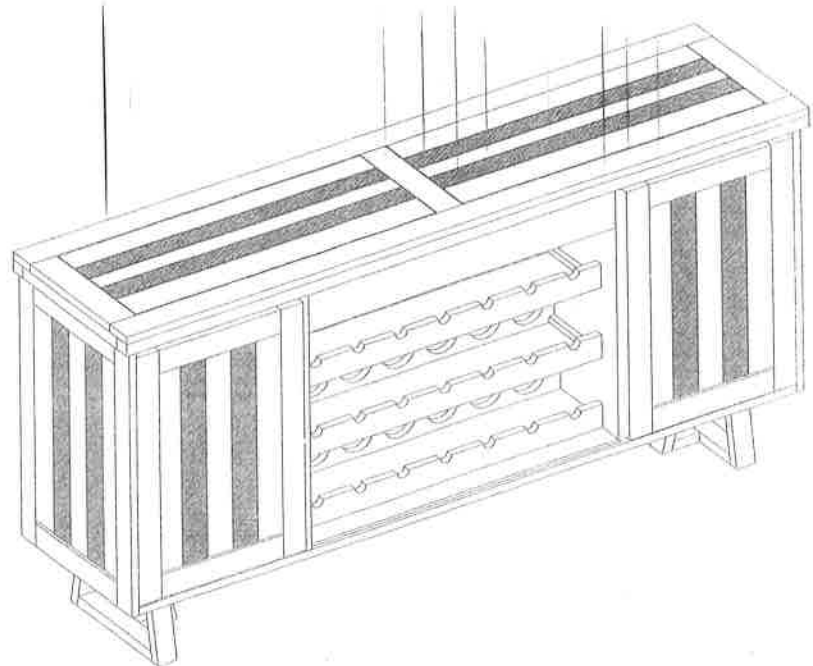

STEP 1

<p>(A)  06 pcs M6x40xØ15</p>	<p>(B)  06 pcs 2xØ6xØ19mm</p>	<p>(C)  06 pcs 1.2xØ6xØ13mm</p>	<p>(E)  01 pc 4mm</p>
---	--	--	--

COMPLETE

PRAIRIE SIDEBOARD SKU#: 1568-06

ASSEMBLY INSTRUCTIONS

15 MIN

x2

HARDWARE LIST

<p>(A)  06 pcs M6x40xØ15</p>	<p>(B)  06 pcs 2xØ6xØ19mm</p>	<p>(C)  06 pcs 1.2xØ6xØ13mm</p>	<p>(D)  01pc 4mm</p>
---	--	--	---