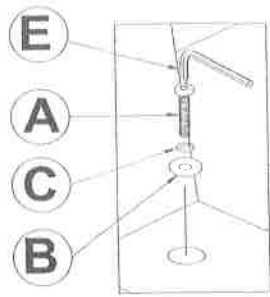

STEP 1

<p>(A)  06 pcs M6x40xØ15</p>	<p>(B)  06 pcs 2xØ6xØ19mm</p>	<p>(C)  06 pcs 1.2xØ6xØ13mm</p>	<p>(E)  01 pc 4mm</p>
---	--	--	--

COMPLETE

PRAIRIE SIDEBOARD SKU#: 1568-06

ASSEMBLY INSTRUCTIONS

15 MIN

x2

HARDWARE LIST

<p>(A)  06 pcs M6x40xØ15</p>	<p>(B)  06 pcs 2xØ6xØ19mm</p>	<p>(C)  06 pcs 1.2xØ6xØ13mm</p>	<p>(D)  01pc 4mm</p>
---	--	--	---