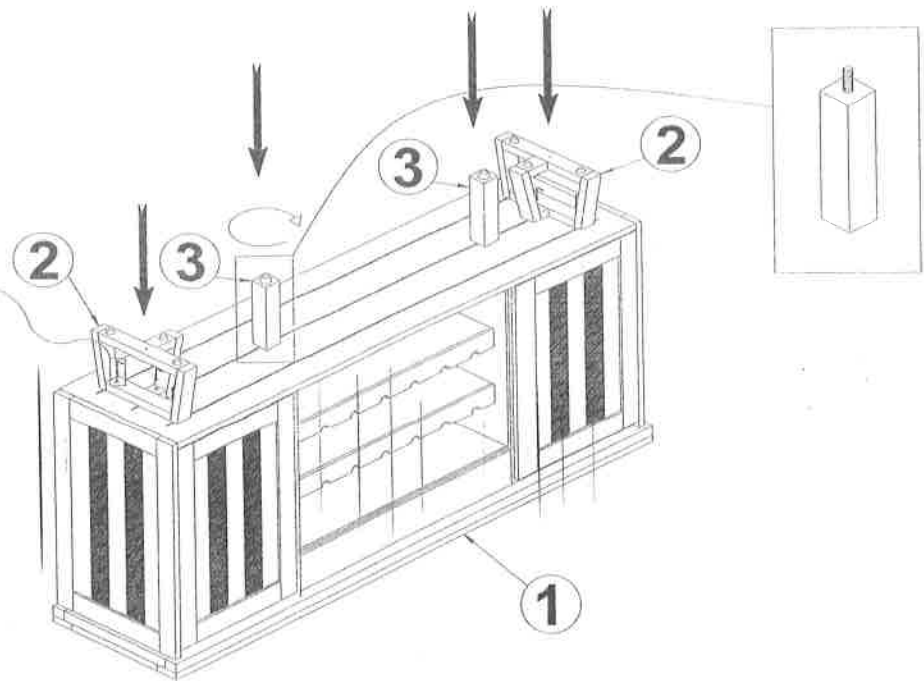

STEP 1

<p>(A)  06 pcs M6x40xØ15</p>	<p>(B)  06 pcs 2xØ6xØ19mm</p>	<p>(C)  06 pcs 1.2xØ6xØ13mm</p>	<p>(E)  01 pc 4mm</p>
---	--	--	--

COMPLETE

PRAIRIE SIDEBOARD SKU#: 1568-06

ASSEMBLY INSTRUCTIONS

15 MIN

x2

HARDWARE LIST

<p>(A)  06 pcs M6x40xØ15</p>	<p>(B)  06 pcs 2xØ6xØ19mm</p>	<p>(C)  06 pcs 1.2xØ6xØ13mm</p>	<p>(D)  01pc 4mm</p>
---	--	--	---