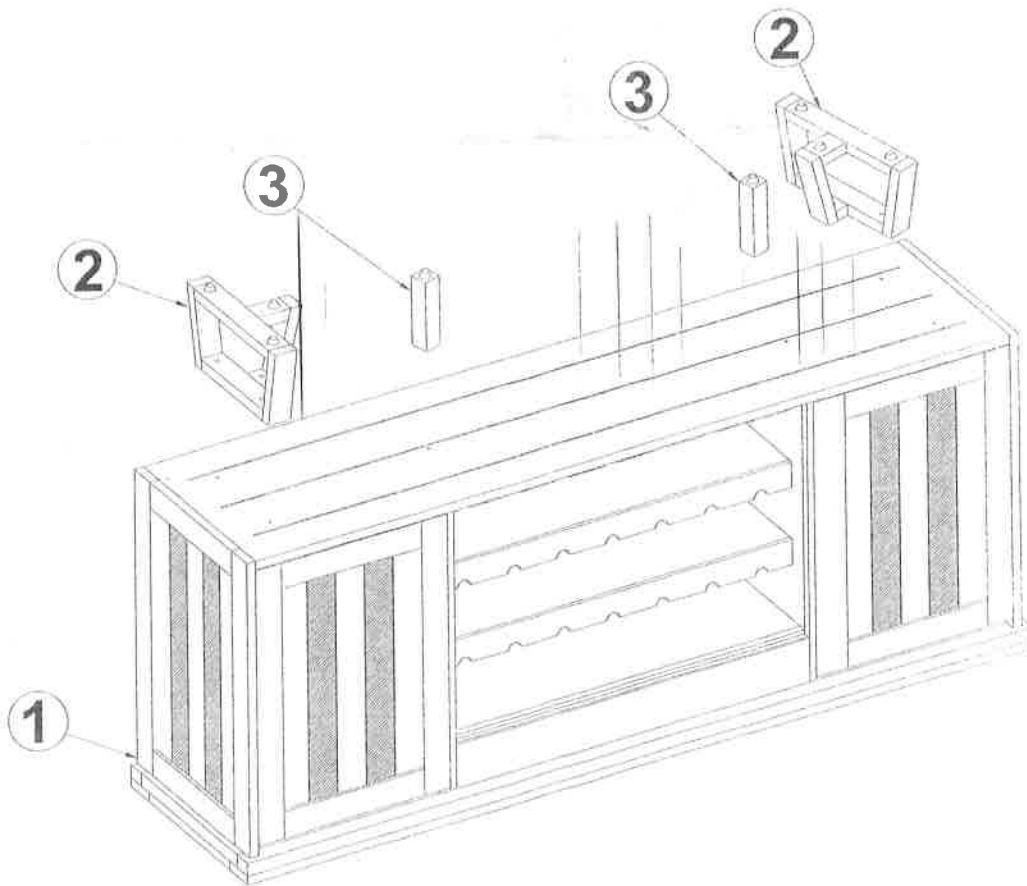

STEP 1

<p>(A)  06 pcs M6x40xØ15</p>	<p>(B)  06 pcs 2xØ6xØ19mm</p>	<p>(C)  06 pcs 1.2xØ6xØ13mm</p>	<p>(E)  01 pc 4mm</p>
---	--	--	--

COMPLETE

PRAIRIE SIDEBOARD SKU#: 1568-06

ASSEMBLY INSTRUCTIONS

15 MIN

x2

HARDWARE LIST

<p>(A)  06 pcs M6x40xØ15</p>	<p>(B)  06 pcs 2xØ6xØ19mm</p>	<p>(C)  06 pcs 1.2xØ6xØ13mm</p>	<p>(D)  01pc 4mm</p>
---	--	--	---