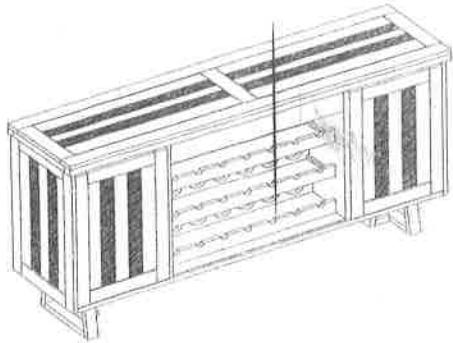

STEP 1

<p>(A)  06 pcs M6x40xØ15</p>	<p>(B)  06 pcs 2xØ6xØ19mm</p>	<p>(C)  06 pcs 1.2xØ6xØ13mm</p>	<p>(E)  01 pc 4mm</p>
---	--	--	--

COMPLETE

PRAIRIE SIDEBOARD SKU#: 1568-06

ASSEMBLY INSTRUCTIONS

15 MIN

x2

HARDWARE LIST

<p>(A)  06 pcs M6x40xØ15</p>	<p>(B)  06 pcs 2xØ6xØ19mm</p>	<p>(C)  06 pcs 1.2xØ6xØ13mm</p>	<p>(D)  01pc 4mm</p>
---	--	--	---