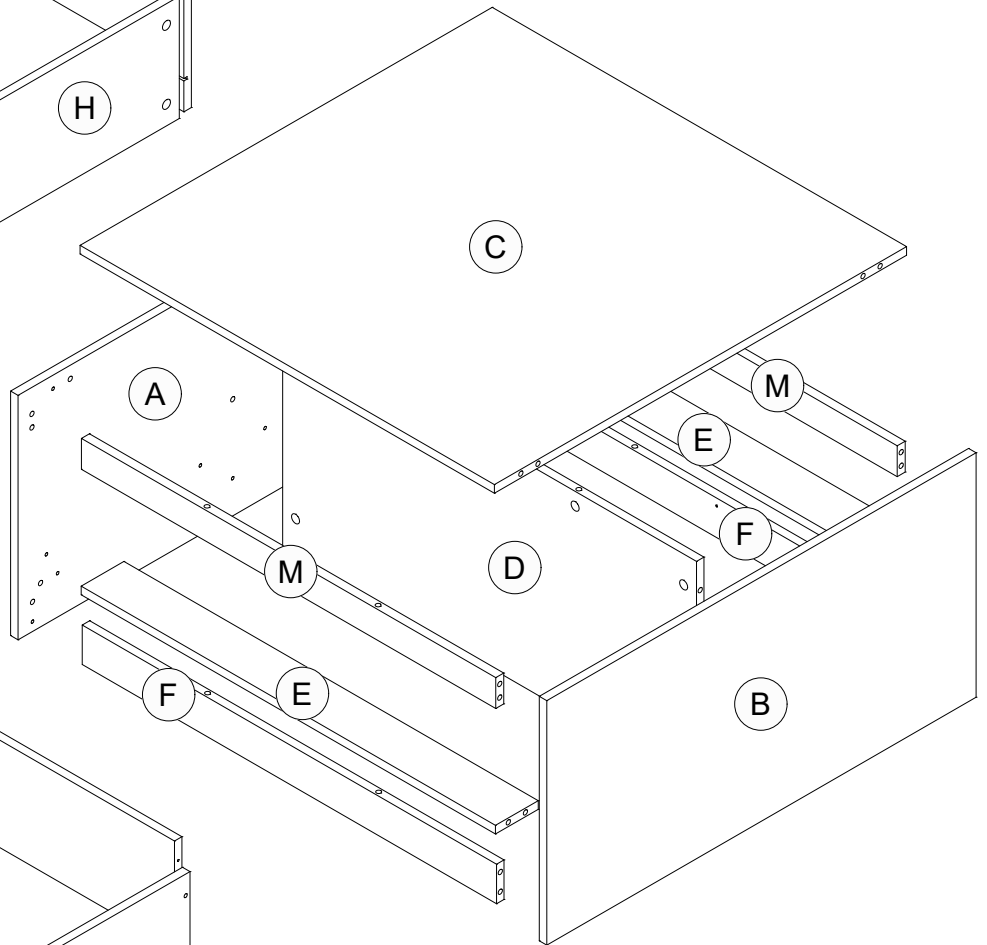

# 97021 2 DRAWER COFFEE TABLE

## PART LIST

CODE	QTY	CODE	QTY
A	1	H	2
B	1	I	2
C	1	J	2
D	1	K	2
E	2	L	2
F	2	M	2
G	2		