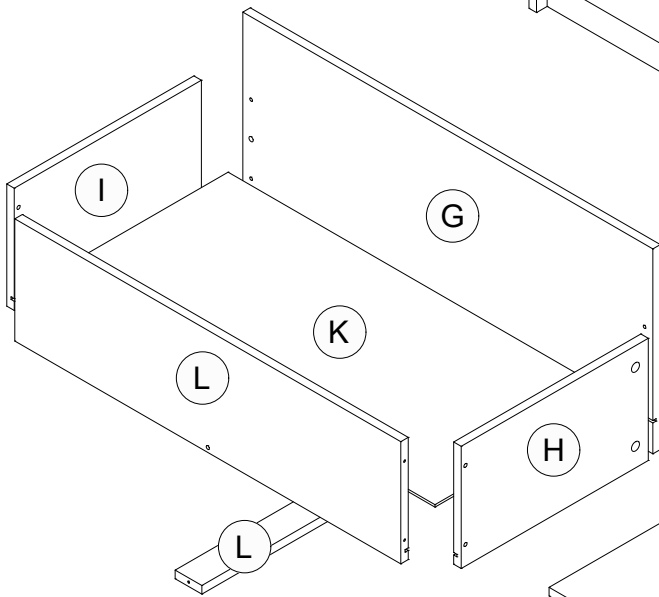

# 97021 2 DRAWER COFFEE TABLE

## PART LIST

CODE	QTY	CODE	QTY
A	1	H	2
B	1	I	2
C	1	J	2
D	1	K	2
E	2	L	2
F	2	M	2
G	2		