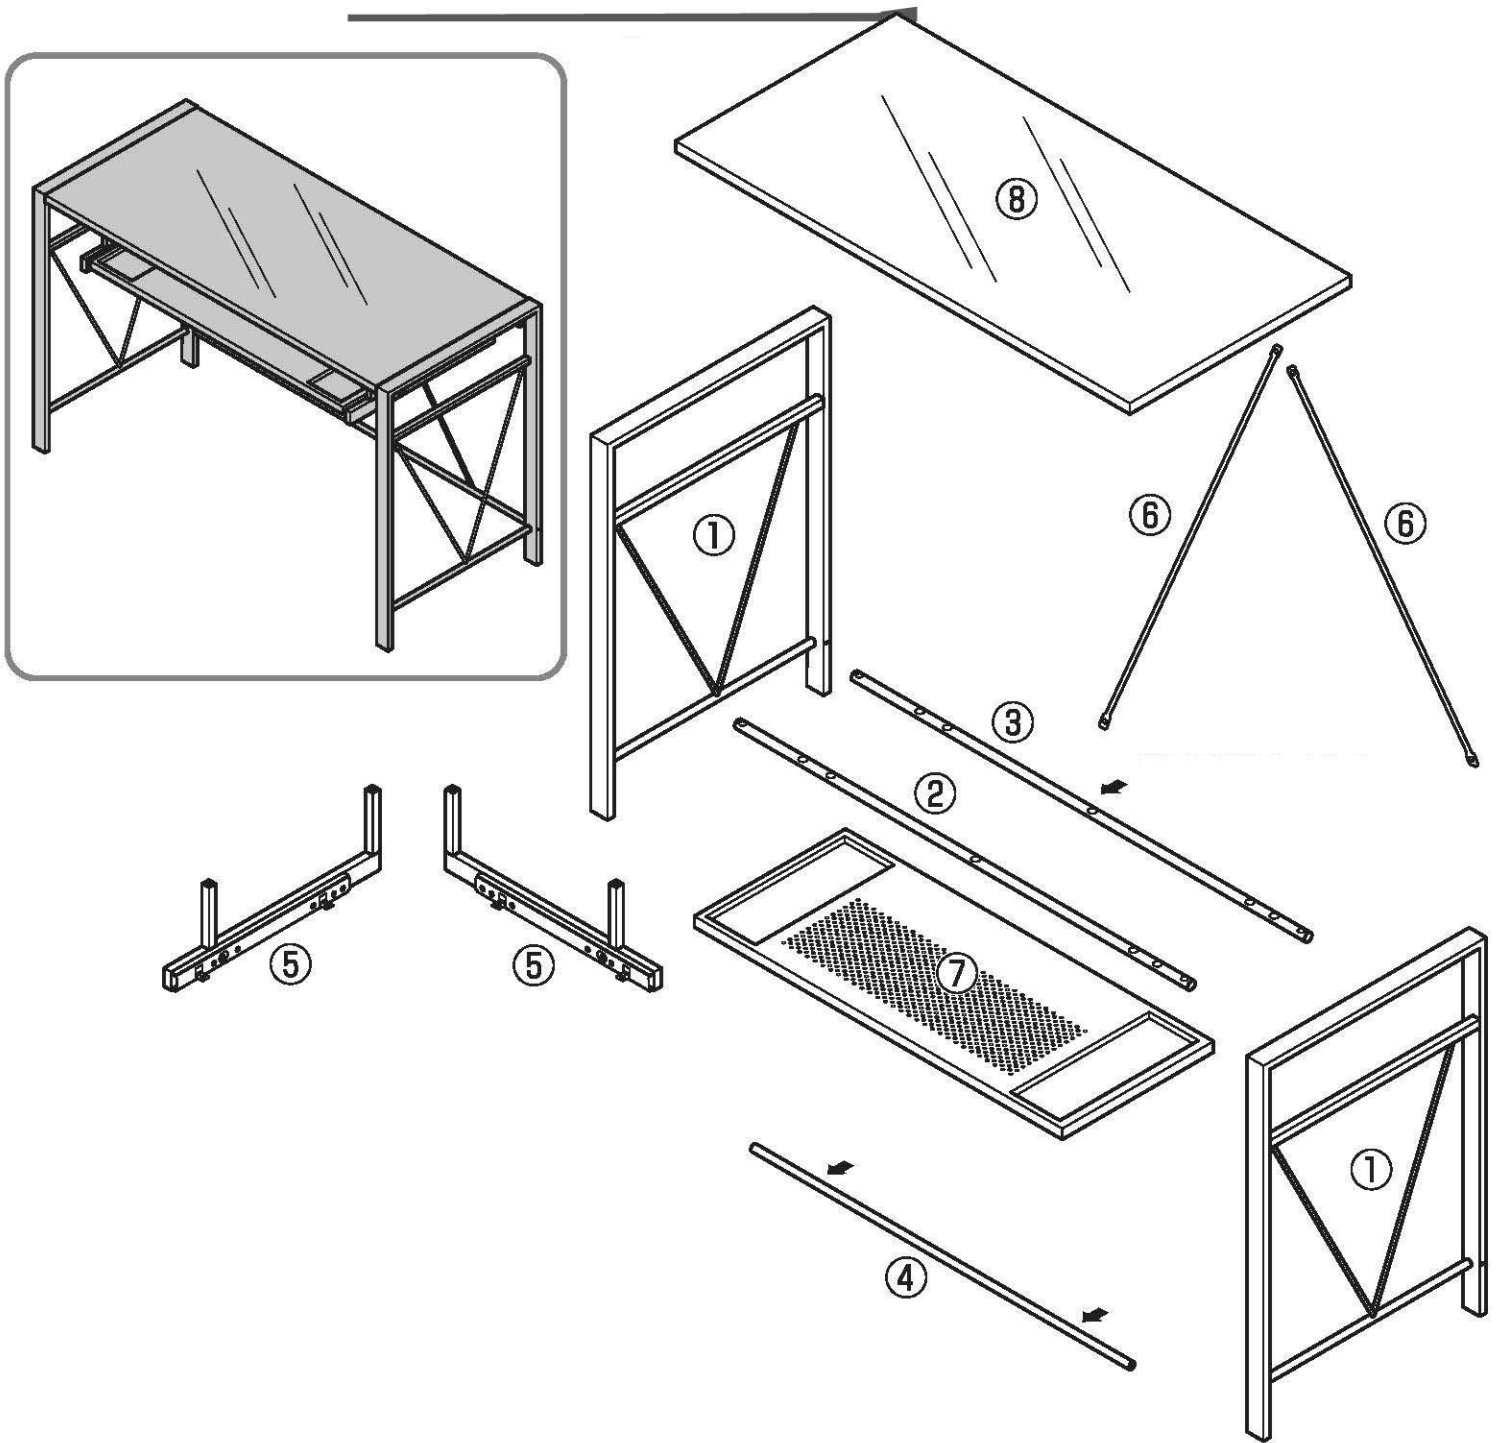

92080

SIZE:120cmx50cmx76cmH

PARTS LIST

No.		No.		No.				
(A)		2	(D)		4	(G)		1
(B)		8	(E)		6			
(C)		3	(F)		2			

7