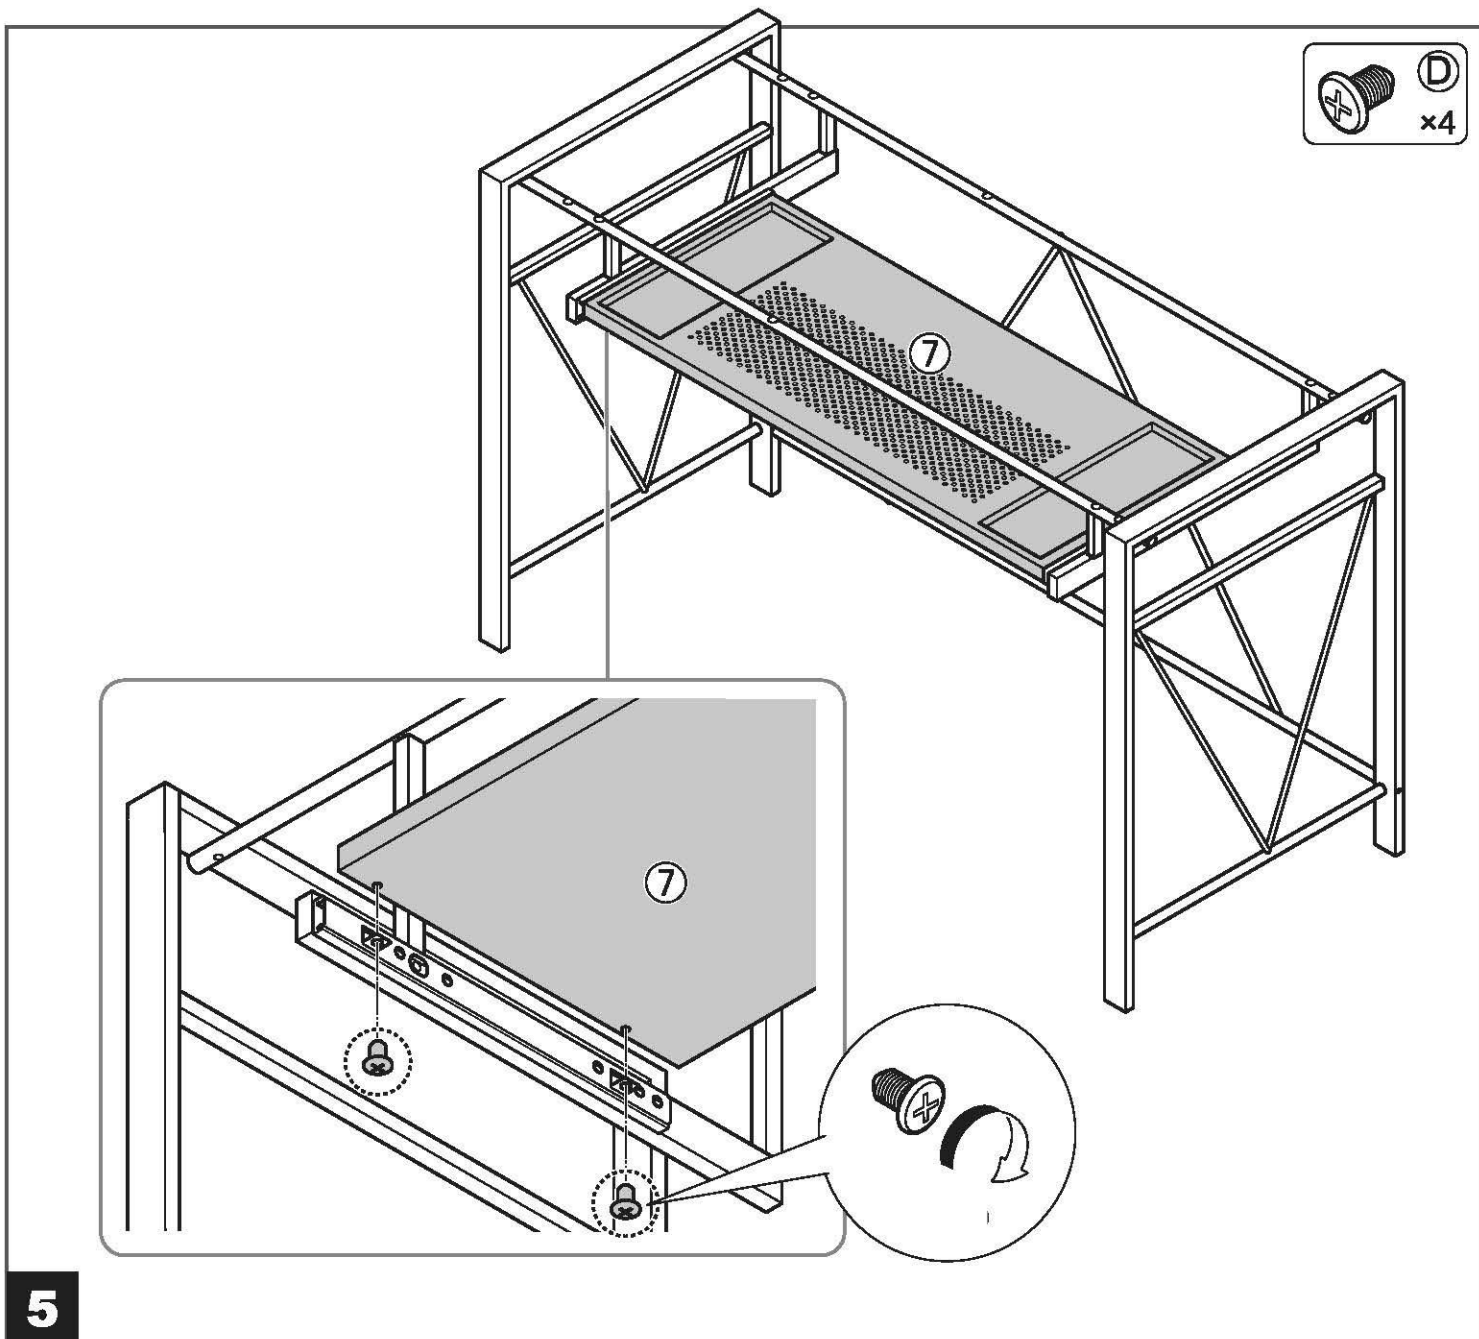

92080

SIZE:120cmx50cmx76cmH

PARTS LIST

No.		No.		No.				
(A)		2	(D)		4	(G)		1
(B)		8	(E)		6			
(C)		3	(F)		2			

7