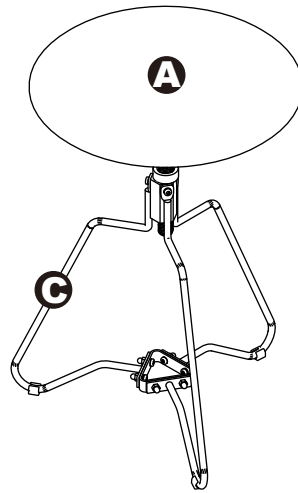

# ASSEMBLY INSTRUCTIONS

83315

SIDE TABLE

# SIDE TABLE

83315

## DIMENSIONS

Width - 31.5"  
Depth - 31.5"  
Height - 16.73"

## PARTS LIST

**A** X1

**D** X1

**B** X1

**E** X1

**C** X3

**F** X1