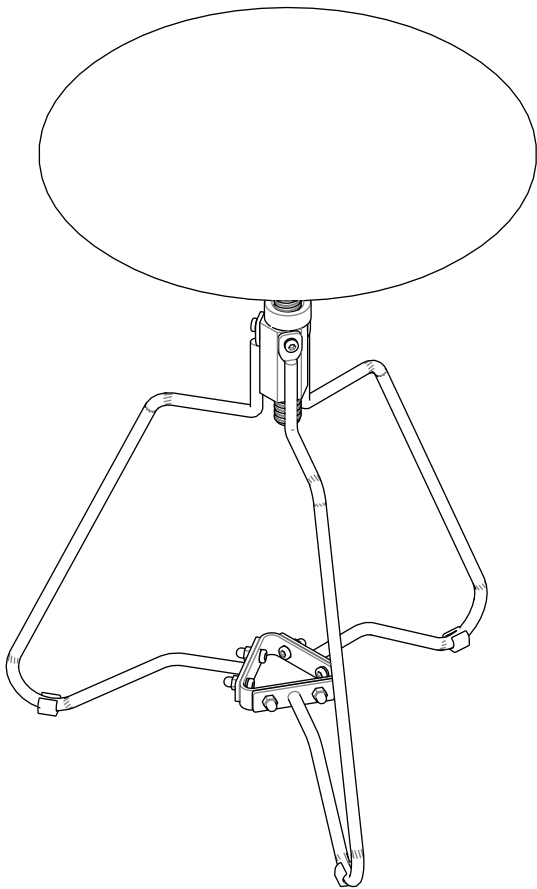

# ASSEMBLY INSTRUCTIONS

83315

SIDE TABLE

# SIDE TABLE

83315

## DIMENSIONS

Width - 31.5"  
Depth - 31.5"  
Height - 16.73"

## PARTS LIST

**A** X1

**D** X1

**B** X1

**E** X1

**C** X3

**F** X1