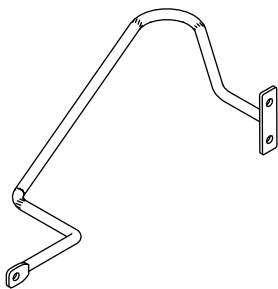

## DIMENSIONS

Width - 31.5"  
Depth - 31.5"  
Height - 16.73"

## PARTS LIST

**A** X1

**D** X1

**B** X1

**E** X1

**C** X3

**F** X1

## HARDWARE LIST

**1** X3

**2** X10

**3** X13

(four for spare)

**4** X6

**5** X3

**6** X1