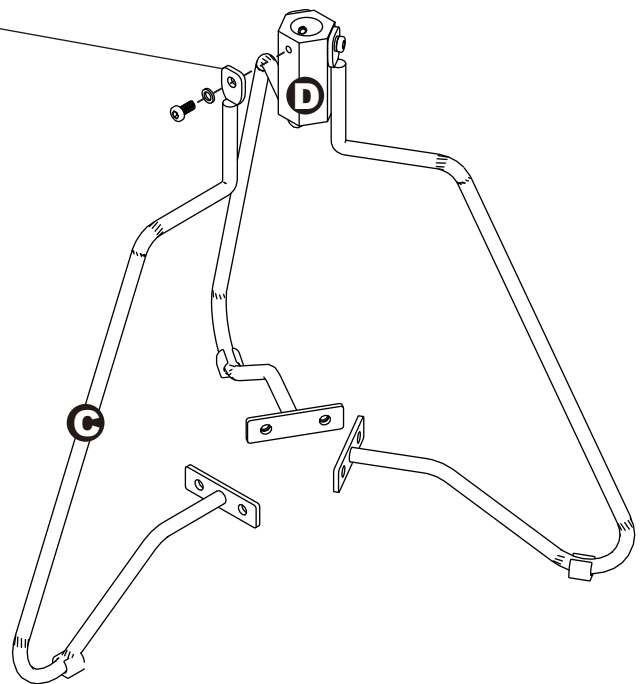

## DIMENSIONS

Width - 31.5"  
Depth - 31.5"  
Height - 16.73"

## PARTS LIST

**A** X1

**D** X1

**B** X1

**E** X1

**C** X3

**F** X1

## HARDWARE LIST

**1** X3

**2** X10

**3** X13

(four for spare)

**4** X6

**5** X3

**6** X1

## Step 1.

X3