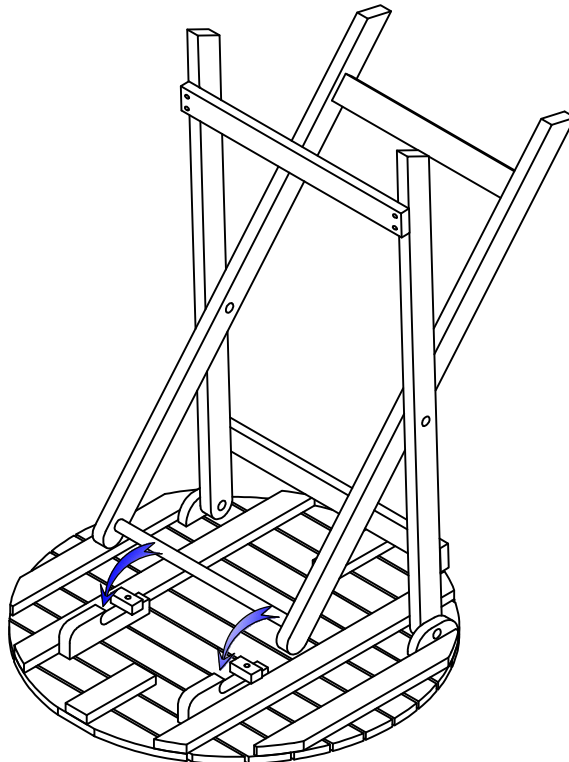

LINON HOME DECOR PRODUCTS, INC.

CATALAN CAFÉ SET
ENSEMBLE BISTRO CATALAN
JUEGO BISTRO CATALÁN

21165T36-01-AS-U

V23-88572

1.

2.

3.

4.

COMPLETED ASSEMBLY

**WEIGHT LIMIT 275LBS
POIDS MAXIMAL 275LBS
LÍMITE DE PESO 275LBS**