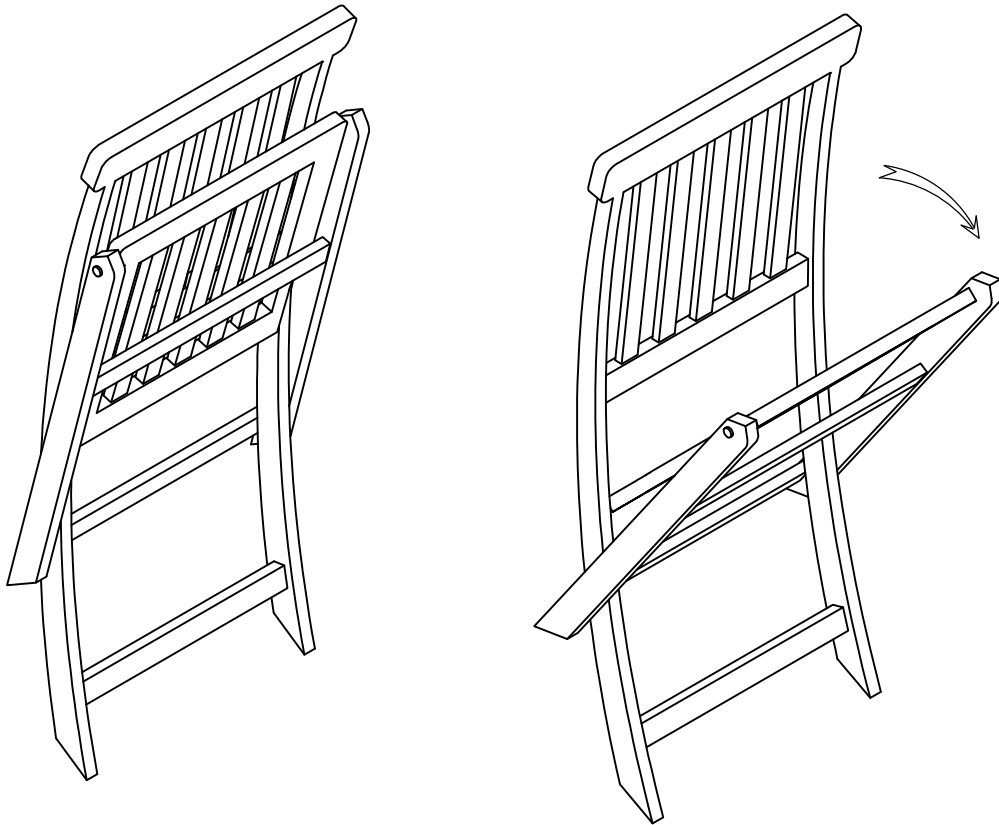

LINON HOME DECOR PRODUCTS, INC.

CATALAN CAFÉ SET
ENSEMBLE BISTRO CATALAN
JUEGO BISTRO CATALÁN

21165T36-01-AS-U

V23-88572

1.

2.

3.

4.

COMPLETED ASSEMBLY

**WEIGHT LIMIT 275LBS
POIDS MAXIMAL 275LBS
LÍMITE DE PESO 275LBS**