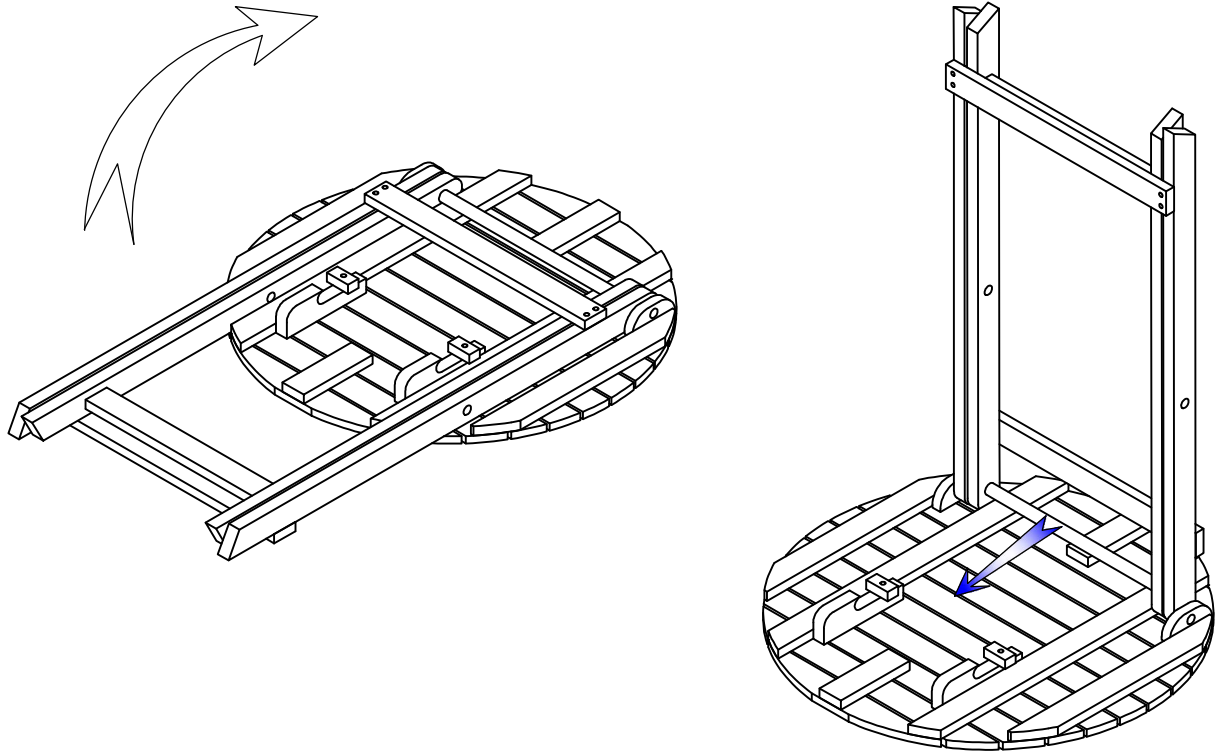

LINON HOME DECOR PRODUCTS, INC.

CATALAN CAFÉ SET
ENSEMBLE BISTRO CATALAN
JUEGO BISTRO CATALÁN

21165T36-01-AS-U

V23-88572

1.

2.

3.

4.

COMPLETED ASSEMBLY

**WEIGHT LIMIT 275LBS
POIDS MAXIMAL 275LBS
LÍMITE DE PESO 275LBS**